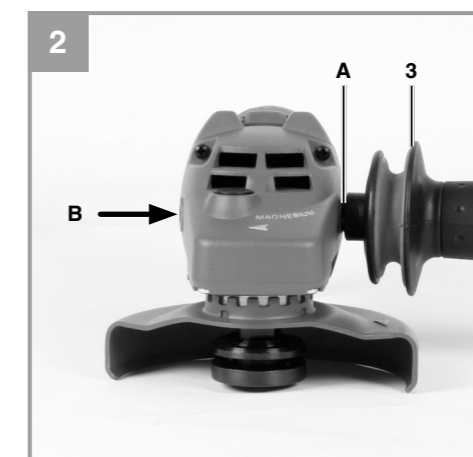

Einhell
PROFESSIONAL

TP-AG 1275

- D Originalbetriebsanleitung
Winkelschleifer
- GB Original operating instructions
Angle grinder
- F Mode d'emploi d'origine
Meuleuse d'angle
- I Istruzioni per l'uso originali
Smerigliatrice angolare
- E Manual de instrucciones original
Amoladora angular
- PL Instrukcją oryginalną
Szlifierka kątowna
- AR تعليمات تشغيل جليخ الزاوية