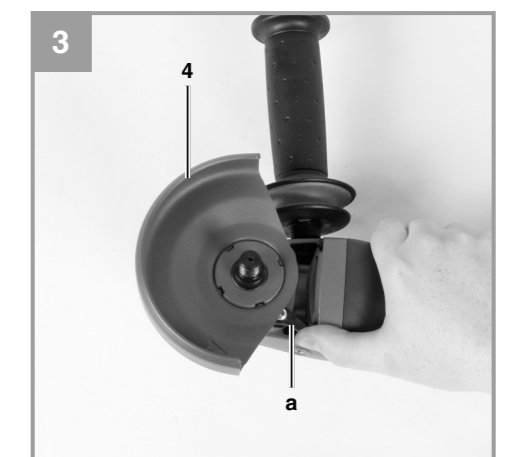

Einhell
PROFESSIONAL

TP-AG 1275

- D Originalbetriebsanleitung
Winkelschleifer
- GB Original operating instructions
Angle grinder
- F Mode d'emploi d'origine
Meuleuse d'angle
- I Istruzioni per l'uso originali
Smerigliatrice angolare
- E Manual de instrucciones original
Amoladora angular
- PL Instrukcją oryginalną
Szlifierka kątowna
- AR تعليمات تشغيل جليخ الزاوية