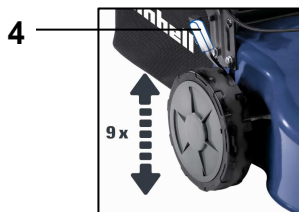

Einhell

BLUE

BG-PM 46/3 S Benzin-Rasenmäher

Art.-Nr. 34.024.11

Ausstattung

- Ergonomischer, klappbarer Führungsholm (1)
- 1 Zylinder, 4-Takt-Motor (2)
- Formschönes, pulverbeschichtetes Stahlblechgehäuse (3)
- Zentrale Schnitthöhenverstellung (4)
- Höhenverstellbarer Führungsholm (5)
- Strapazierfähiger Textil-Grasfangsack mit großem Fassungsvermögen (6)
- Startseilzug am Führungsholm (7)
- Beidseitig gelagerte Kurbelwelle
- Abschaltbarer Hinterradantrieb (8)
- Füllstandsanzeige (9)
- Empfohlen für Rasenflächen bis 1.400 m²

Technische Daten

- Motor: 1 Zylinder, 4-Takt-Motor, 139 ccm
- Motorleistung: **2,45 kW** (3,3 PS) bei 2.850 U/min
- Kraftstoff: Benzin
- Tankinhalt: 1,2 Liter
- Motorölmenge: 0,6 Liter
- Schnittbreite: 46 cm
- Zentrale-Schnitthöhenverstellung: 9-fach (22 – 87 mm)
- Zündung: kontaktlos (Start mit Holmseilzug)
- Volumen Grasfangsack: 53 Liter
- Produktgewicht: 32,6 kg

Logistische Daten

- Gewicht netto: 32,6 kg
- Gewicht brutto: 35,5 kg
- Verpackungsmaße: 770 x 440 x 550 mm
- EAN-Code: 4006825 577389
- VE: 1 Stück

Als Sonderzubehör erhältlich:

Ersatzmesser
Einhell Grey