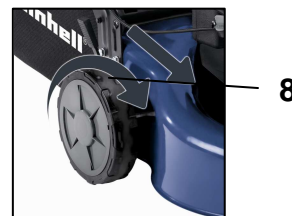

Einhell

BLUE

BG-PM 46/3 S Benzin-Rasenmäher

Art.-Nr. 34.024.11

Ausstattung

- Ergonomischer, klappbarer Führungsholm (1)
- 1 Zylinder, 4-Takt-Motor (2)
- Formschönes, pulverbeschichtetes Stahlblechgehäuse (3)
- Zentrale Schnitthöhenverstellung (4)
- Höhenverstellbarer Führungsholm (5)
- Strapazierfähiger Textil-Grasfangsack mit großem Fassungsvermögen (6)
- Startseilzug am Führungsholm (7)
- Beidseitig gelagerte Kurbelwelle
- Abschaltbarer Hinterradantrieb (8)
- Füllstandsanzeige (9)
- Empfohlen für Rasenflächen bis 1.400 m²

Technische Daten

- Motor: 1 Zylinder, 4-Takt-Motor, 139 ccm
- Motorleistung: **2,45 kW** (3,3 PS) bei 2.850 U/min
- Kraftstoff: Benzin
- Tankinhalt: 1,2 Liter
- Motorölmenge: 0,6 Liter
- Schnittbreite: 46 cm
- Zentrale-Schnitthöhenverstellung: 9-fach (22 – 87 mm)
- Zündung: kontaktlos (Start mit Holmseilzug)
- Volumen Grasfangsack: 53 Liter
- Produktgewicht: 32,6 kg

Logistische Daten

- Gewicht netto: 32,6 kg
- Gewicht brutto: 35,5 kg
- Verpackungsmaße: 770 x 440 x 550 mm
- EAN-Code: 4006825 577389
- VE: 1 Stück

Als Sonderzubehör erhältlich:

Ersatzmesser
Einhell Grey