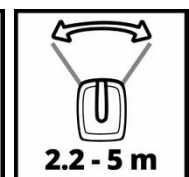

Ausstattung

- Mitglied der Power X-Change Familie, 1x18V Batterie notwendig
- 6-stufige elektronische Drehzahlregulierung
- 8-stufige, ergonomische Stromengenregulierung
- 3.3l Fassungsvermögen
- Ergonomische und sichere Handhabung dank Softgrip
- Individuell einstellbare Streubreite (max. 5m)
- Ausbringung von z.B. Dünger, Rasensamen oder auch Streusalz
- Ganzjährige Nutzung möglich (Dünger, Rasensamen, Streusalz)
- Lieferung ohne Akku und Ladegerät (separat erhältlich)

Technische Daten

- Max. Flächenleistung 800 m²
- Volumen Streugutbehälter 3.3 L

Logistische Daten

- Produktgewicht 1.24 kg
- Bruttogewicht Einzelverpackung 1.78 kg
- Maße Einzelverpackung 280 x 225 x 305 mm
- Stück pro Exportkarton 4 STK
- Bruttogewicht Exportkarton 7.9 kg
- Maße Exportkarton 578 x 446 x 330 mm
- Containermengen (20"/40"/40"HC) 2800 | 1360 | 3232