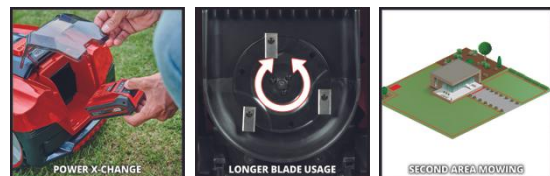

Einhell

EXPERT

POWER X-CHANGE

Mähroboter

FREELEXO 800 LCD BT+

Art.-Nr.: 3413983

Ident.-Nr.: 21022

EAN-Code: 4006825663129

Der Mähroboter FREELEXO 800 LCD BT+ gehört zur Power X-Change-Familie, der 3,0 Ah Lithium Ionen-Akku kann mit allen PXC-Geräten kombiniert werden. Der FREELEXO verfügt über eine Appsteuerung durch Bluetooth und ein intuitiv bedienbares Tastenfeld mit LCD-Display. Tagesgenau kann die Arbeitszeit programmiert und für die Nebenflächen ein eigenes Programm gestartet werden. Zudem ist der Multi-Zonen-/Spot-Mäher ausgerüstet mit einer Schnitthöhenverstellung von 20-60 mm, einer PIN-Code-Diebstahlsicherung und mit Regen-, Stoß-, Kipp- und Hebesensoren, durch die er Steigungen bis 35% bewältigt. Die Rückkehr zur Ladestation mit ECO-Mode erfolgt bei Bedarf automatisch. Die Lieferung erfolgt inkl. Installationsequipment für 800 m² Rasenfläche.

Ausstattung

- Systembatterie PXC - auch für andere PXC Geräte verwendbar
- Appsteuerung durch Bluetooth - individuelle Mährobotersteuerung
- Intuitiv bedienbares Tastenfeld mit LCD Display
- Arbeitszeit tagesgenau programmierbar
- Sicherheitssensorik dank Stoß-, Kipp- und Hebesensoren
- Diebstahlschutz durch PIN Code
- Regensensor
- ECO Mode der Ladestation
- Multizonen-Mähen - für komplexe Gärten
- Spot Mowing
- Mähprogramm für Nebenflächen
- Schnitthöhenverstellung (20-60mm)
- Für Steigungen bis zu 35% geeignet
- Rückkehr zur Ladestation und Ladevorgang automatisch
- Inkl. Installationsequipment für 800 m² Rasenfläche
- Inkl. 3,0 Ah PXC Akku
- Begrenzungsdraht 180 m
- Befestigungshaken 250 Stk.
- Ersatzklingen 3 Stk.
- Verbindungsklemmen 4 Stk.

Technische Daten