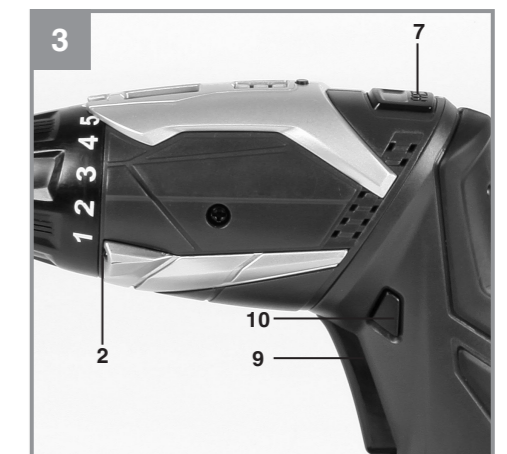

Einhell®

RT-SD 3,6/1 Li

- D Originalbetriebsanleitung
Akkuschrauber
- SLO Originalna navodila za uporabo
Baterijski izvijač
- H Eredeti használati utasítás
Akkucsavarozó
- HR/ Originalne upute za uporabu
BIH Baterijski izvijač
- RS Originalna uputstva za upotrebu
Odvijač na baterije
- CZ Originální návod k obsluze
Akumulátorový šroubovák
- SK Originálny návod na obsluhu
Akumulátorový skrutkovač