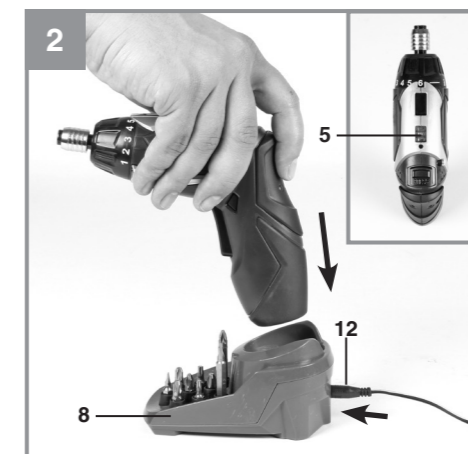

Einhell®

RT-SD 3,6/1 Li

- D Originalbetriebsanleitung
Akkuschrauber
- SLO Originalna navodila za uporabo
Baterijski izvijač
- H Eredeti használati utasítás
Akkucsavarozó
- HR/ Originalne upute za uporabu
BIH Baterijski izvijač
- RS Originalna uputstva za upotrebu
Odvijač na baterije
- CZ Originální návod k obsluze
Akumulátorový šroubovák
- SK Originálny návod na obsluhu
Akumulátorový skrutkovač