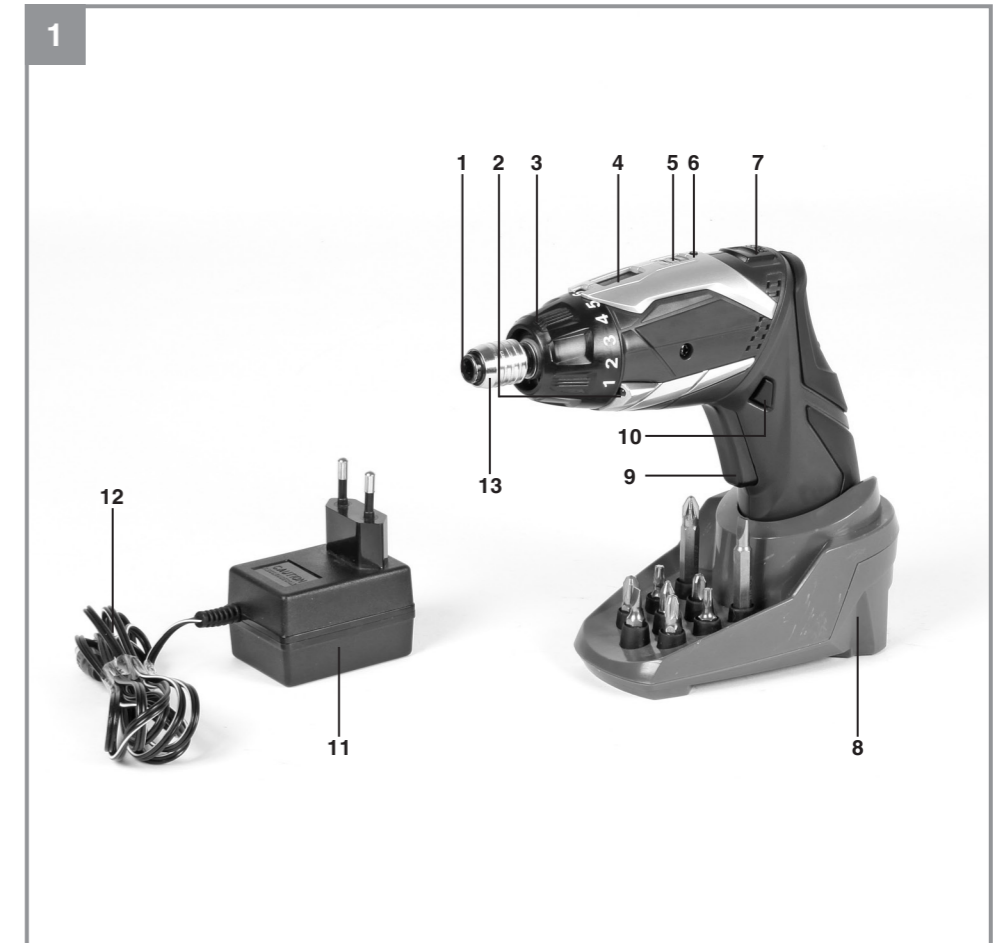

Einhell®

RT-SD 3,6/1 Li

- D Originalbetriebsanleitung
Akkuschrauber
- SLO Originalna navodila za uporabo
Baterijski izvijač
- H Eredeti használati utasítás
Akkucsavarozó
- HR/ Originalne upute za uporabu
BIH Baterijski izvijač
- RS Originalna uputstva za upotrebu
Odvijač na baterije
- CZ Originální návod k obsluze
Akumulátorový šroubovák
- SK Originálny návod na obsluhu
Akumulátorový skrutkovač