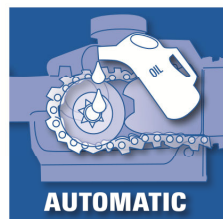

Logistische Daten

- Gewicht netto: 6,5 kg
- Gewicht brutto: 8,04 kg
- Verpackungsmaße: 1.060 x 280 x 250 mm
- EAN-Code: 4006825 577839
- VE: 1 Stück