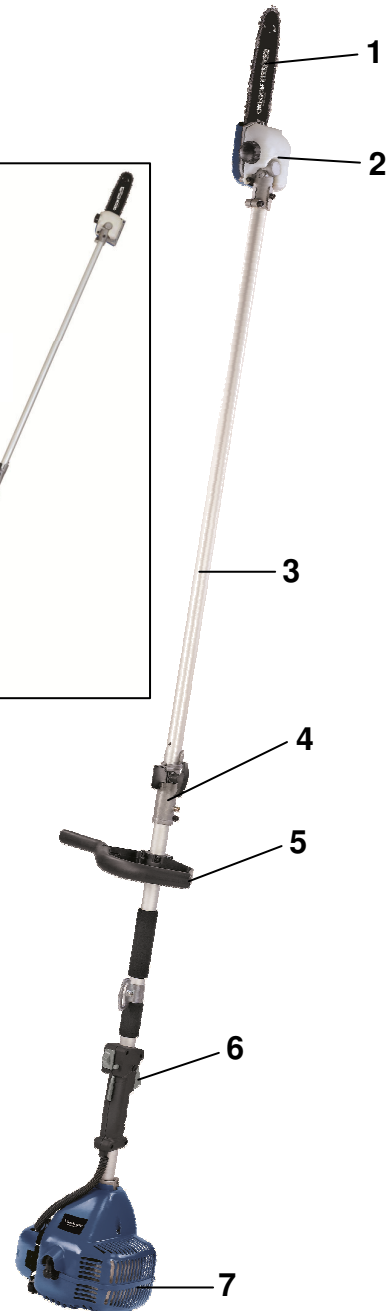

Einhell

BLUE

BG-PC 2625 T Benzin-Hochentaster

Art.-Nr. 45.016.30

Dieser leistungsstarke Benzin-Hochentaster ist hervorragend geeignet um höher gelegene Äste vom Boden aus zu Beschneiden oder zu Fällen. Es können Arbeitshöhen bis ca. 3,50 Meter erreicht werden. Der höhenverstellbare Tragegurt und der Zusatzhandgriff tragen zur gleichmäßigen Gewichtsverteilung und sicheren Arbeiten bei.

Ausstattung

- OREGON-Qualitätsschwert und -Kette (1)
- Ölbehälter für automatische Kettenschmierung (2)
- Alurohrführungsholm (3) für ermüdungsfreies Arbeiten
- Mit Split Shaft (4) für einfachen Transport und platzsparende Aufbewahrung
- Zusatz-Handgriff (5)
- Handgriff mit allen Bedienelementen (6)
- Quick Start System: Gut erreichbarer Primer (manuelle Kraftstoffpumpe) zum schnellen und einfachen Starten
- Elektronische Zündung
- Hochwertiger und vibrationsarmer 2-Takt Motor (7)
- Verstellbarer Tragegurt (8)

Technische Daten

- Leistung: **0,8 kW** (1,1 PS)
- Motor: 2-Takt
- Hubraum: 25,4 cm³
- Schwertlänge: 200 mm
- Schnittlänge: 180 mm
- Schnittgeschwindigkeit: 18 m/s
- Öltankinhalt ca.: 120 ml
- Produktgewicht: 6,5 kg

Logistische Daten

- Gewicht netto: 6,5 kg
- Gewicht brutto: 8,04 kg
- Verpackungsmaße: 1.060 x 280 x 250 mm
- EAN-Code: 4006825 577839
- VE: 1 Stück

Als Sonderzubehör erhältlich:

Ersatzschwert
Einhell Grey