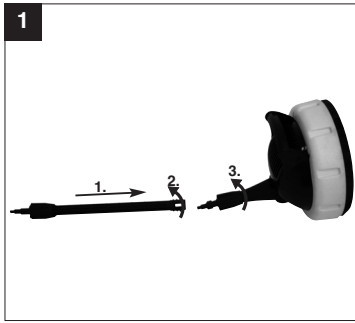

**Einhell®**

**RT-HP 130 / BT-HP 200**

**BT-HP 160**

Art.-Nr.: 41.440.01

I.-Nr.: 01017

**TR 29**

EH 06/2007