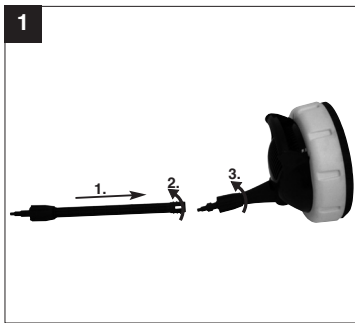

**Einhell®**

**RT-HP 130 / BT-HP 200**

**BT-HP 160**

Art.-Nr.: 41.440.01

I.-Nr.: 01017

**TR 29**

EH 06/2007