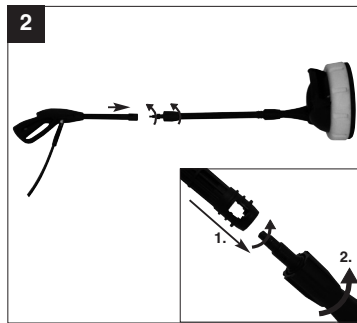

**Einhell®**

**RT-HP 130 / BT-HP 200**

**BT-HP 160**

Art.-Nr.: 41.440.01

I.-Nr.: 01017

**TR 29**

EH 06/2007