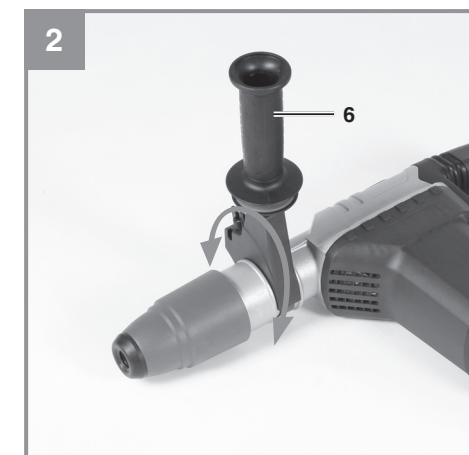

Einhell[®]

TP-RH 40 E

D Originalbetriebsanleitung
Bohr- und Meißelhammer

7 CE

EH 01/2012 (01)

Art.-Nr.: 42.587.20

I.-Nr.: 11012