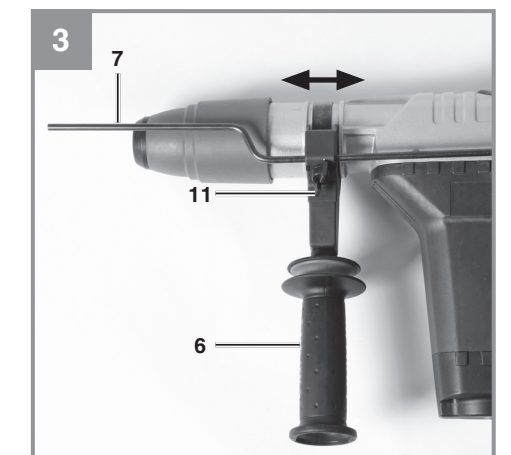

Einhell[®]

TP-RH 40 E

D Originalbetriebsanleitung
Bohr- und Meißelhammer

7 CE

EH 01/2012 (01)

Art.-Nr.: 42.587.20

I.-Nr.: 11012