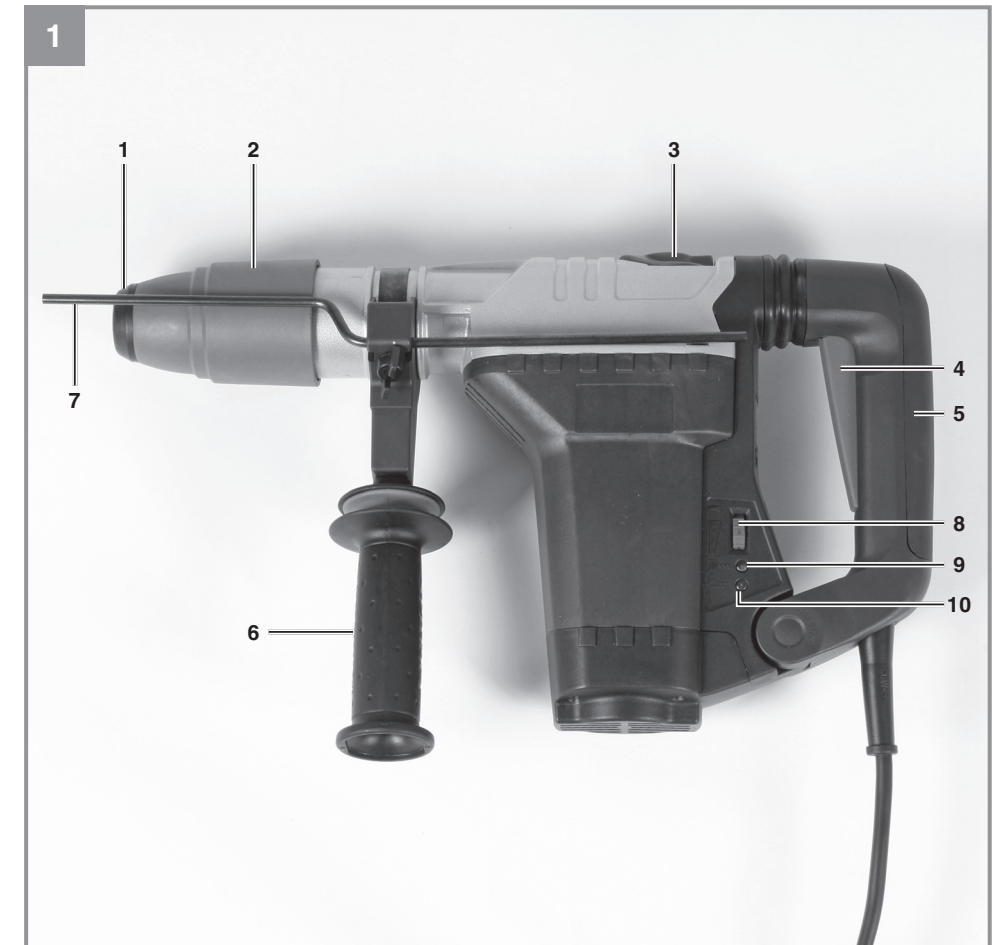

Einhell[®]

TP-RH 40 E

D Originalbetriebsanleitung
Bohr- und Meißelhammer

7 CE

EH 01/2012 (01)

Art.-Nr.: 42.587.20

I.-Nr.: 11012