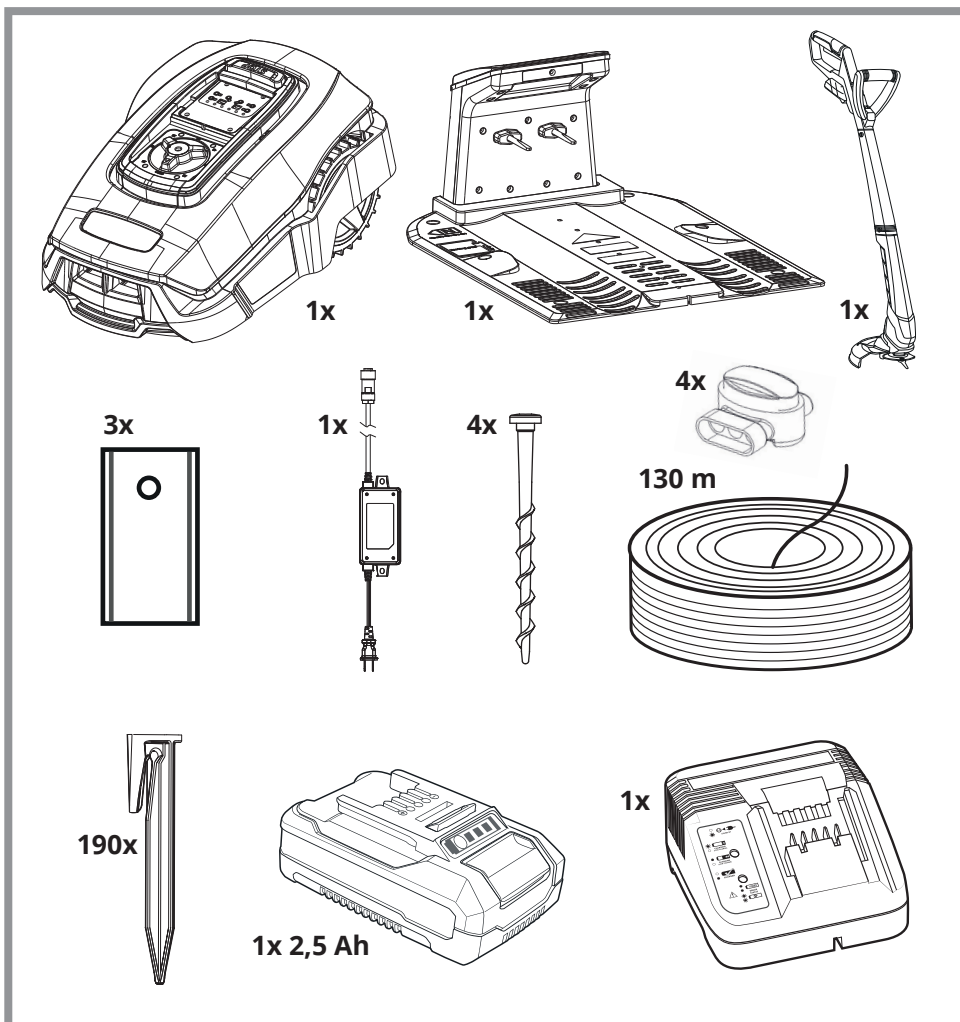

Einhell

FREELEXO Kit 500

D: Lieferumfang · GB: Scope of delivery · F: Contenu de la livraison · I: Dotazione di fornitura
E: Alcance de entrega · NL: Leveringsomvang · FIN: Toimituslaajuus · S: Leverans · EE: Tarne ulatus
PL: Zakres dostaw · P: Escopo de entrega · DK/N: Leveringsomfang · CZ: Rozsah dodávky
SK: Rozsah doručenia · H: Szállítási terjedelem