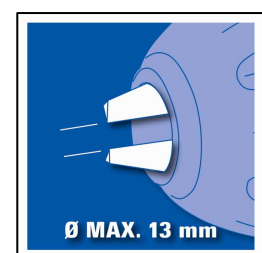

Serienmäßiges Zubehör

- Zusatzhandgriff (7)
- Metall-Tiefenanschlag (8)

Technische Daten

- Netzanschluss: 230-240 V ~ 50 Hz
- Aufnahmeleistung: 550 Watt
- Drehzahl: 0 – 2.700 min⁻¹
- Schlagzahl: 43.200 min⁻¹
- Bohrleistung (Holz/ Beton/ Metall): 25 / 13 / 10 mm
- Produktgewicht: 1,9 kg

Logistische Daten

- Gewicht netto: 1,9 kg
- Gewicht brutto: 2,1 kg
- Verpackungsmaße: 290 x 235 x 75 mm
- EAN-Code: 4006825 538274
- VE: 10 Stück

Als Sonderzubehör erhältlich:

Bohrer- und Bit-Set
70-tlg.