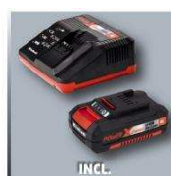

Einhell

EXPERT Plus

POWER X CHANGE

GE-CL 18 Li E Kit (1x2,0Ah)

Soffiatore a batteria

Item No.: 3433533

Ident No.: 11016

EAN: 4006825615449

Il soffiatore senza filo GE-CL 18 Li E Kit è uno strumento potente e affidabile che consente la pulizia rapida e intuitiva di aree aperte e nicchie. Con il nuovo sistema di batterie Power X-Change di Einhell, il soffiatore cordless dispone di un pacco batteria da 18 V con 2,0 Ah per sessioni di lavoro prolungate. Grazie al controllo elettronico della velocità, la potenza di soffiaggio può essere dosata con precisione in base alle esigenze.

Caratteristiche

- Piattaforma Power X-Change
- Livello di carica indicato con 3 LED
- La batteria può essere usata per altri prodotti Power X-Change
- Caricabatterie incluso
- Controllo elettronico della velocità
- Softgrip per uso confortevole

Dati Tecnici

- Batteria	18 V | 2000 mAh | Li-Ion
- Tempo di ricarica	40 min
- Tensione	200-250 V | 50-60 Hz
- Giri	12000 /min
- Velocità aria	210 km/h

Dati Logistici

- Peso del prodotto	1.73 kg
- Peso lordo del singolo imballo	2.73 kg
- Dimensioni del singolo imballo	490 x 155 x 192 mm
- Pezzi per imballo	8 Pz
- Peso lordo dell'imballo	23.8 kg
- Dimensioni imballo	635 x 505 x 405 mm

INCL.

AIR SPEED
min - max

**LOW WEIGHT
EASY
HANDLING**

210 km/h

ELECTRONIC