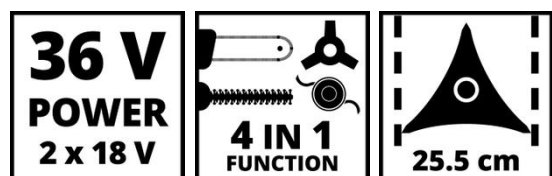

Logistische Daten

- Produktgewicht	4.5 kg
- Bruttogewicht Einzelverpackung	11.05 kg
- Maße Einzelverpackung	325 x 165 x 1110 mm
- Stück pro Exportkarton	2 STK
- Bruttogewicht Exportkarton	23 kg
- Maße Exportkarton	1140 x 350 x 350 mm
- Containermengen (20"/40"/40"HC)	380 | 788 | 920