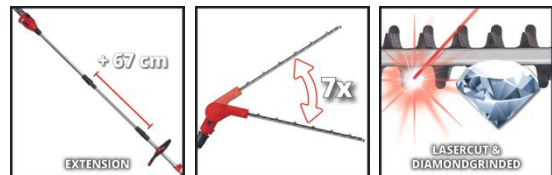

Technische Daten

- Schwertlänge Kettensäge	200 mm
- Schnittgeschwindigkeit Kettensäge	10 m/s
- Schnittlänge Heckenschere	450 mm
- Zahnabstand	24 mm
- Schnitte pro Minute	2400 min⁻¹
- Messerart	3-Zahn Blatt
- Schnittbreite (Messer)	25.5 cm
- Fadenart	Einzelfaden
- Schnittbreite (Spule)	33 cm
- Fadenlänge	800 cm
- Fadendurchmesser	2 mm
- Fadennachführung	Tippautomatik