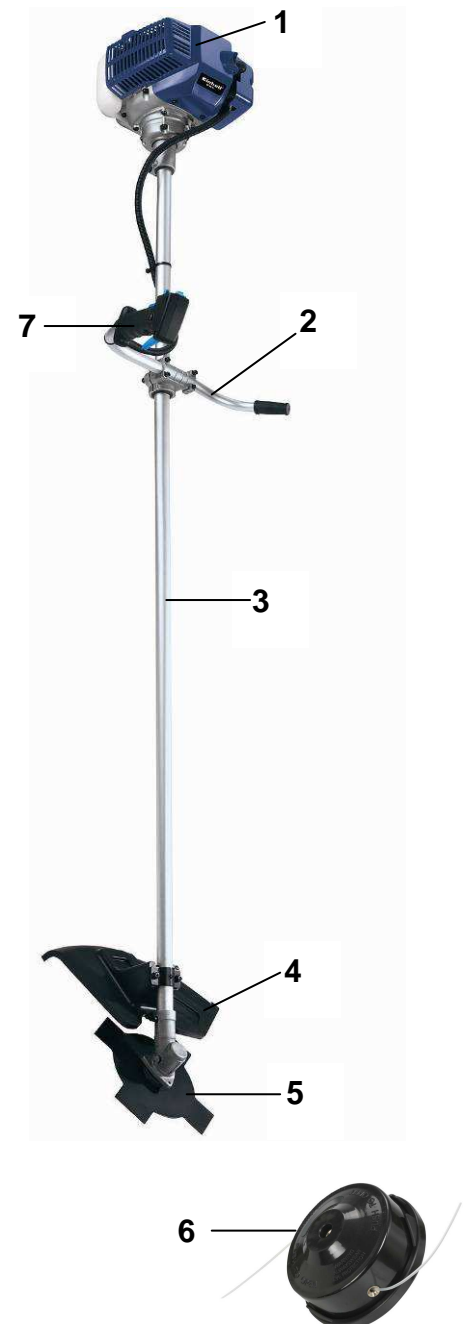

Einhell

BLUE

BG-BC 43 Benzin-Sense

Art.-Nr. 34.017.50

Die kraftvolle Benzin-Sense mit Zweihandgriff (Bikehandle) ist einfach zu bedienen und zu warten. Sie eignet sich mit dem Zweihandgriff (Bikehandle), dem Doppelfaden und dem 4-Zahn-Messer hervorragend zum Rasenkanten trimmen, für professionelle Ausputzarbeiten und Flächenarbeiten in zähem Unkraut. Im Zweihandgriff sind alle Bedienelemente für die Motorsteuerung integriert.

Ausstattung

- Hochwertiger 2-Takt Motor (1)
- Universell einstellbarer Zweihandgriff (2) (Bikehandle) aus Aluminium für einfache und präzise Führung des Gerätes
- Alurohrführungsholm für ermüdungsfreies Arbeiten (3)
- Messerschutzhäube (4)
- 4-Zahn-Messer (5)
- Doppelfadenspule mit Tippautomatik (6)
- Handgriff mit allen Bedienelementen (7)
- **Komfort-Tragegurt (8)**
- Quick Start System für einfaches Starten
- Elektronische Zündung
- Primer (manuelle Kraftstoffpumpe) zum schnellen Starten
- **Anti-Vibrations Funktion**
- Beidseitig gelagerte Kurbelwelle
- Fliehkraftkupplung für Schneidwerkzeug

Technische Daten

- | | |
|------------------------------|--------------------------|
| ■ Leistung: | 1,45 kW / 2 PS |
| ■ Motor: | 2-Takt |
| ■ Hubraum: | 43 ccm |
| ■ Schnittbreite Doppelfaden: | 41 cm |
| ■ Fadenlänge: | 8 m |
| ■ Faden-Ø: | 2 mm |
| ■ Schnittbreite Messer: | 23 cm |
| ■ Benzintankinhalt: | 0,8 l |
| ■ Gewicht netto: | 7,9 kg |
| ■ Gewicht brutto: | 12,4 kg |
| ■ Verpackungsmaße: | 1.850 x 270 x 280/150 mm |
| ■ EAN-Code: | 4006825 542813 |
| ■ VE: | 1 Stück |

Als Sonderzubehör erhältlich:

Ersatzmesser Art.-Nr.: 34.050.81
4 Zahn EAN-Code: 4006825 546026

Ersatzfadenspule Art.-Nr.: 34.050.86
2,4 mm EAN-Code: 4006825 546019