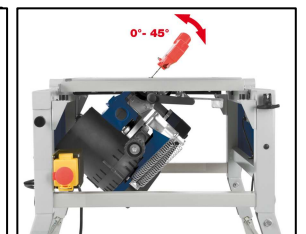

TGS 1200 Tisch-, Kapp- und Gehrungssäge

Logistische Daten:

Typ:	TGS 1200	VE:	1 Stück
Art.-Nr.:	43.072.01	20`:	180 Stück
Ident-Nr.:	01017	40`:	380 Stück
EAN Code:	4006825 539127	40` HC:	455 Stück
Verpackung:	622 x 566 x 440 mm	Gewicht:	37 kg (brutto)