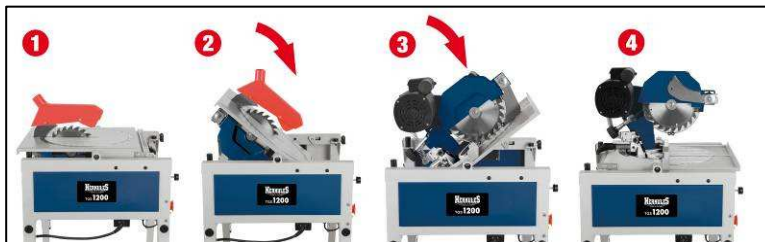

TGS 1200 Tisch-, Kapp- und Gehrungssäge

Logistische Daten:

Typ:	TGS 1200	VE:	1 Stück
Art.-Nr.:	43.072.01	20`:	180 Stück
Ident-Nr.:	01017	40`:	380 Stück
EAN Code:	4006825 539127	40` HC:	455 Stück
Verpackung:	622 x 566 x 440 mm	Gewicht:	37 kg (brutto)