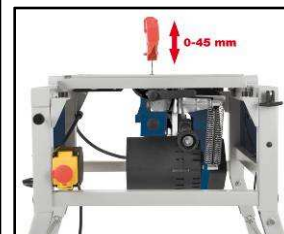

TGS 1200 Tisch-, Kapp- und Gehrungssäge

Logistische Daten:

Typ:	TGS 1200	VE:	1 Stück
Art.-Nr.:	43.072.01	20`:	180 Stück
Ident-Nr.:	01017	40`:	380 Stück
EAN Code:	4006825 539127	40` HC:	455 Stück
Verpackung:	622 x 566 x 440 mm	Gewicht:	37 kg (brutto)