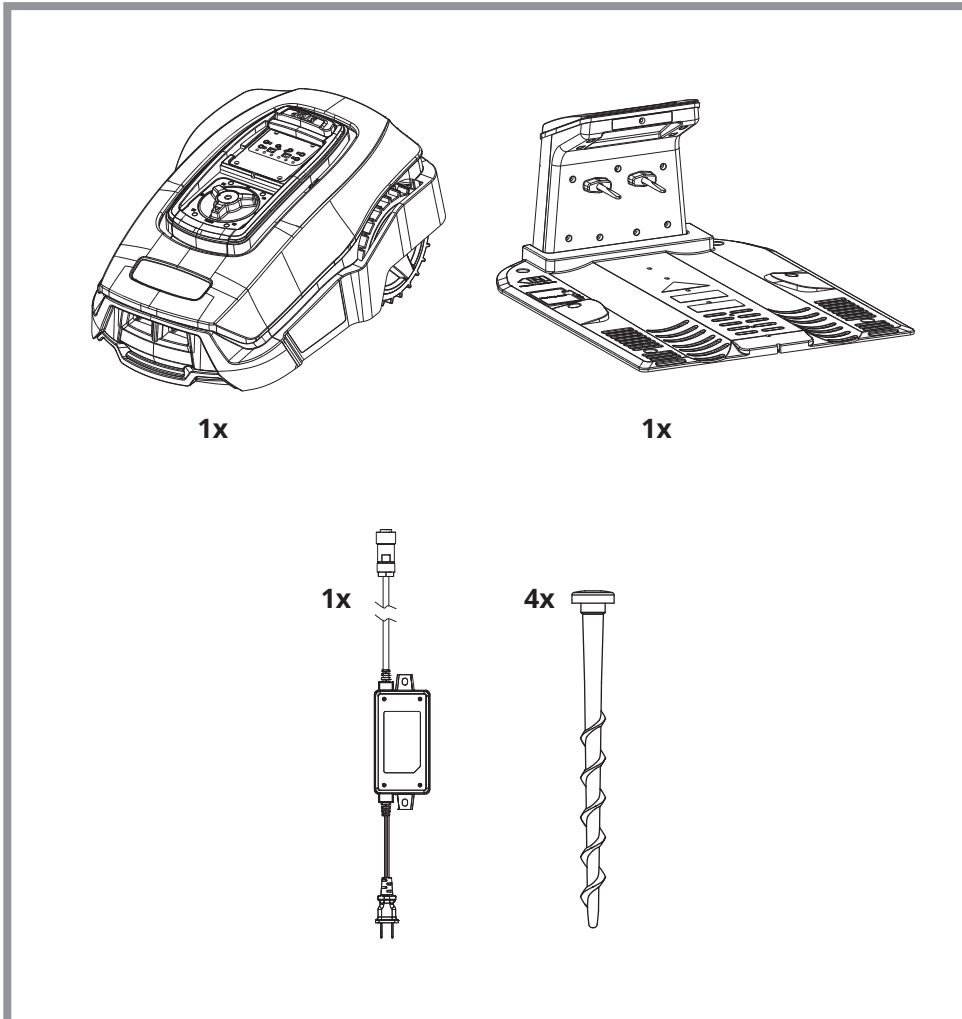

Einhell

FREELEXO BT-Solo

D: Lieferumfang · GB: Scope of delivery · F: Contenu de la livraison · I: Dotazione di fornitura
E: Alcance de entrega · NL: Leveringsomvang · FIN: Toimituslaajuus · S: Leverans · EE: Tarne ulatus
PL: Zakres dostawy · P: Escopo de entrega · DK/N: Leveringsomfang · CZ: Rozsah dodávky
SK: Rozsah doručenia · H: Szállítási terjedelem