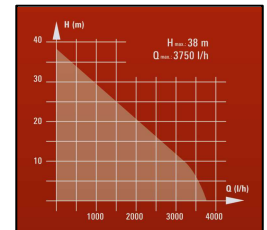

Serienmäßiges Zubehör

- 20 m Gartenschlauch 13mm (1/2 ")
- Sprühpistole