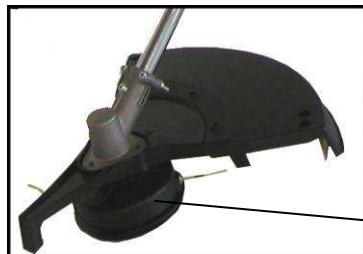

Benzinmotor-Sense MSB 28

Art.-Nr.: **34.017.12**

EAN-Code: **4006825531909**

VE: **2 Stück**

Die kraftvolle Benzinmotor-Sense MSB 28 mit P-Handgriff ist einfach zu bedienen und zu warten. Sie eignet sich mit dem P-Handgriff, dem Doppelfaden und dem 4-Zahn-Messer hervorragend zum Rasenkanten trimmen, für professionelle Ausputzarbeiten und Flächenarbeiten in zähem Unkraut. Im Zweihandgriff sind alle Bedienungselemente für die Motorsteuerung integriert.

Ausstattung:

- Vibrationsarmer 2-Takt Motor (1)
- Stufenlos einstellbarer P-Handgriff für einfache und präzise Führung des Gerätes (2)
- Alurohrführungsholm (147 cm) für ermüdungsfreies Arbeiten (3)
- Große Messerschutzhäube (4)
- 4-Zahn-Messer (5)
- Große Fadenschutzhäube (6)
- Tragegurt (7)
- Handgriff mit allen Bedienungselementen (8)
- Doppelfadenspule mit Tippautomatik (9)
- Quick Start System für einfaches Starten
- Elektronische Zündung
- Primer (manuelle Kraftstoffpumpe) zum schnellen Starten

Technische Daten:

- Leistung: 0,75 kW / 1 PS
- Motor: 2-Takt
- Hubraum: 28 ccm
- Schnittbreite Doppelfaden: 43 cm
- Fadendurchmesser: 2,5 mm
- Schnittbreite Messer: 23 cm
- Benzintankinhalt: 0,52 l
- Gewicht ca.: 8,2 kg
- Verpackungsmaß: 1.620 x 280 x 270/90 mm