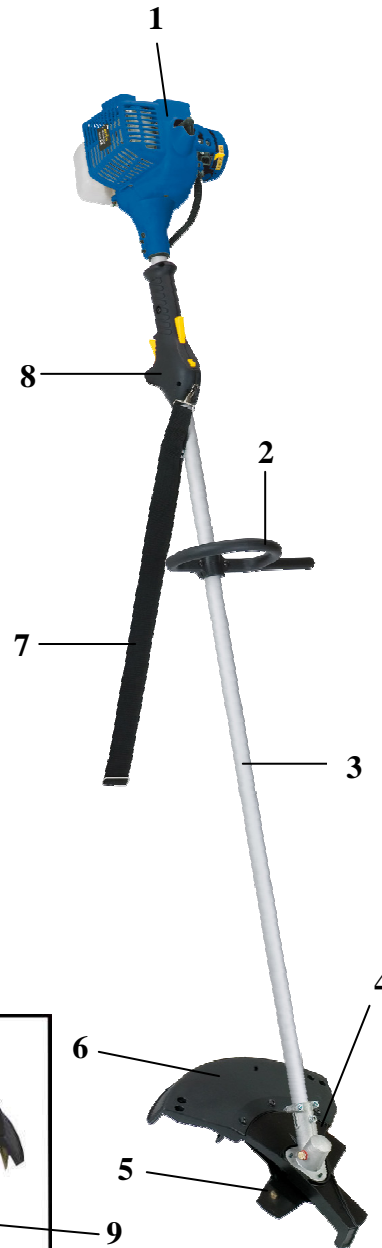

Benzinmotor-Sense MSB 28

Art.-Nr.: **34.017.12**

EAN-Code: **4006825531909**

VE: **2 Stück**

Die kraftvolle Benzinmotor-Sense MSB 28 mit P-Handgriff ist einfach zu bedienen und zu warten. Sie eignet sich mit dem P-Handgriff, dem Doppelfaden und dem 4-Zahn-Messer hervorragend zum Rasenkanten trimmen, für professionelle Ausputzarbeiten und Flächenarbeiten in zähem Unkraut. Im Zweihandgriff sind alle Bedienungselemente für die Motorsteuerung integriert.

Ausstattung:

- Vibrationsarmer 2-Takt Motor (1)
- Stufenlos einstellbarer P-Handgriff für einfache und präzise Führung des Gerätes (2)
- Alurohrführungsholm (147 cm) für ermüdungsfreies Arbeiten (3)
- Große Messerschutzhäube (4)
- 4-Zahn-Messer (5)
- Große Fadenschutzhäube (6)
- Tragegurt (7)
- Handgriff mit allen Bedienungselementen (8)
- Doppelfadenspule mit Tippautomatik (9)
- Quick Start System für einfaches Starten
- Elektronische Zündung
- Primer (manuelle Kraftstoffpumpe) zum schnellen Starten

Technische Daten:

- Leistung: 0,75 kW / 1 PS
- Motor: 2-Takt
- Hubraum: 28 ccm
- Schnittbreite Doppelfaden: 43 cm
- Fadendurchmesser: 2,5 mm
- Schnittbreite Messer: 23 cm
- Benzintankinhalt: 0,52 l
- Gewicht ca.: 8,2 kg
- Verpackungsmaß: 1.620 x 280 x 270/90 mm

Als Sonderzubehör erhältlich:

Ersatzmesser
4 Zahn
Art.-Nr.: **34.051.63**
EAN-Code: **4006825349030**

Ersatzfadenspule
2,5 mm
Art.-Nr.: **34.051.72**
EAN-Code: **4006825349023**

Abbildungen können nicht im Serien-Lieferumfang enthaltenes Zubehör darstellen / Illustrations can contain accessories, which are not included in standard extent of delivery.