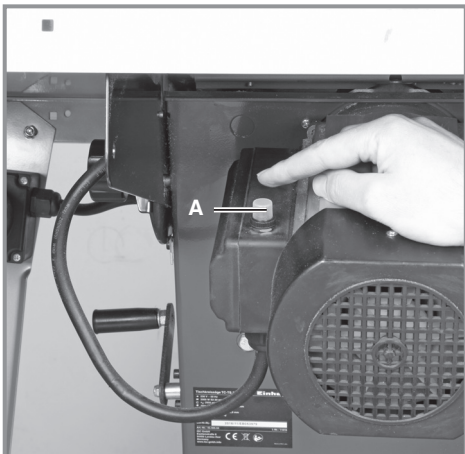

TC-TS 2031 U

DK/ Overbelastningssikring

N En overbelastningsafbryder (A) beskytter motoren mod overbelastning. Hvis mærkestrømmen overskrides, slår overbelastningsafbryderen (A) maskinen fra. Efter en kort afkølingspause kan maskinen tændes igen ved at trykke på overbelastningsafbryderen (A).

S Överbelastningsskydd

Motorn i denna maskin är utrustad med en överlastbrytare (A) som skydd mot överbelastning. Om den nominella strömmen överskrids kommer överlastbrytaren (A) att koppla ifrån maskinen. Efter en kort avkylingspaus kan maskinen slås på igen med överlastbrytaren (A).