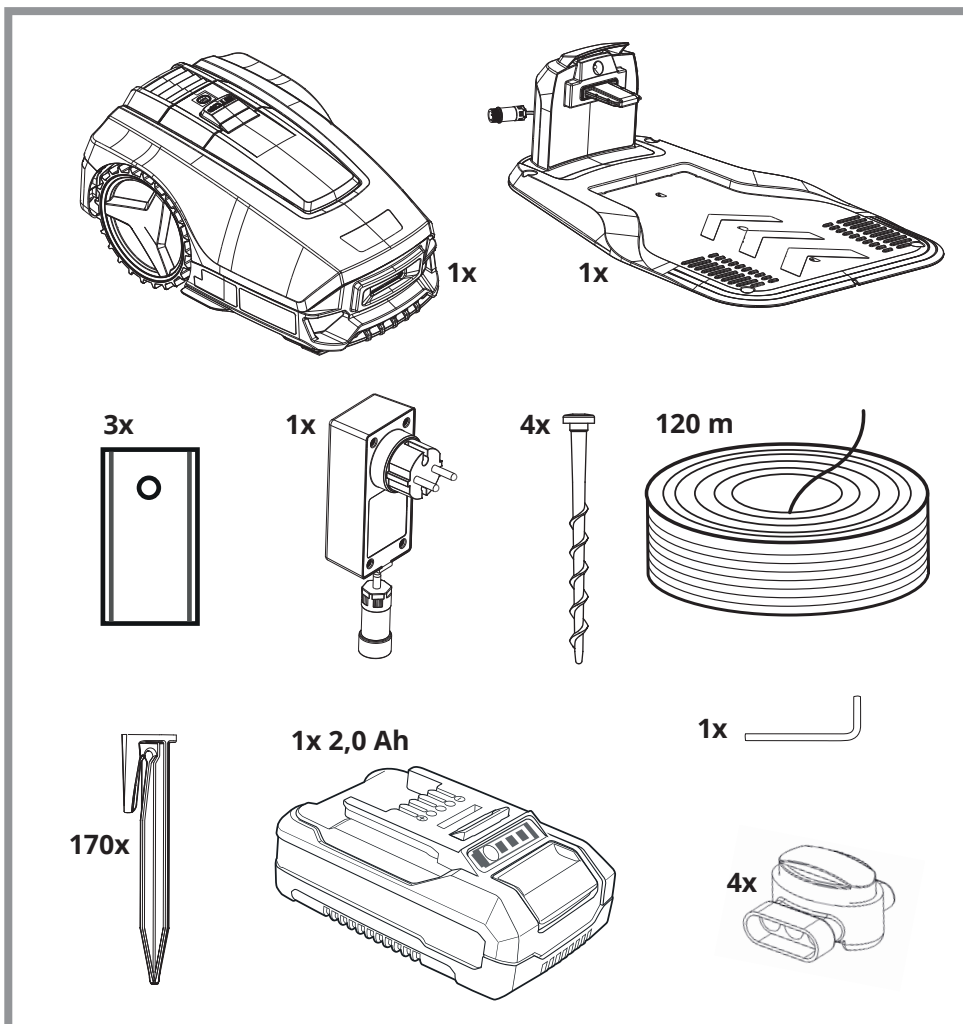

Robotic Lawn Mower 400m² 18V

EN: Scope of delivery · F: Contenu de la livraison · I: Dotazione di fornitura · E: Alcance de entrega
RO: Cuprinsul livrării · GR: Συμπαραδιδόμενα · P: Escopo de entrega · PL: Zakres dostawy