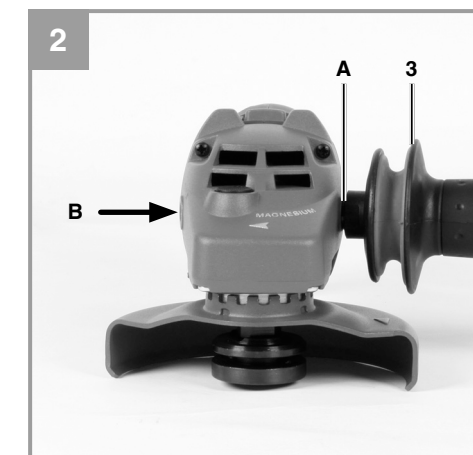

Einhell
PROFESSIONAL

TP-AG 1210

GB Original operating instructions
Angle grinder

AR تعليمات تشغيل جليخ الزاوية

7

Art.-Nr.: 44.309.41

I.-Nr.: 11013

EH 06/2013 (01)