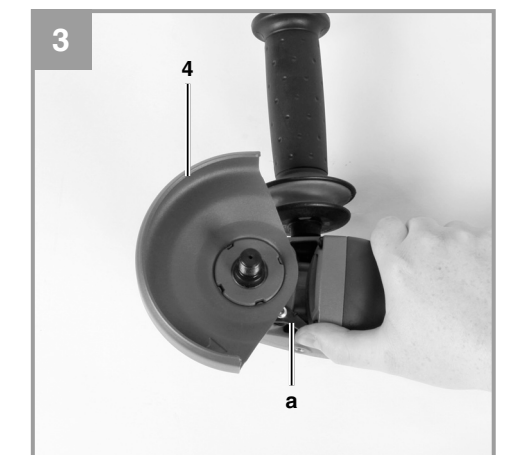

Einhell
PROFESSIONAL

TP-AG 1210

GB Original operating instructions
Angle grinder

AR تعليمات تشغيل جليخ الزاوية

7

Art.-Nr.: 44.309.41

I.-Nr.: 11013

EH 06/2013 (01)