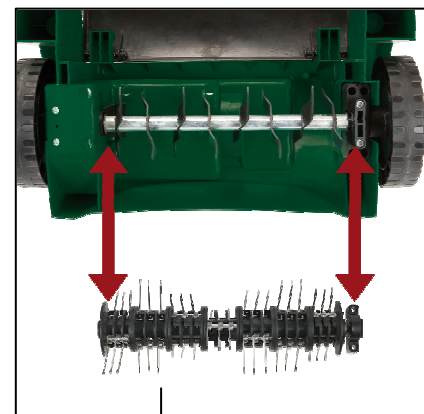

Elektro-Vertikutierer und Lüfter P-RLV 1200

Art.-Nr.: **34.205.02**

EAN-Code: **4006825542578**

VE: **1 Stück**

Je nach Verwendungszweck kann das Gerät mit wenigen Handgriffen vom Vertikutierer zum Lüfter umgebaut werden. Als Vertikutierer entfernt das Gerät Moos und Unkraut mitsamt den Wurzeln, als Lüfter wird die Rasenoberfläche zur besseren Wasserdurchlässigkeit und Nährstoffaufnahme aufgeritzt.

Durch das geringe Gewicht und die vier Rollen kann das Gerät problemlos auch längere Zeit bedient werden. Für den einfacheren Transport und die platzsparende Aufbewahrung lässt sich der Schubbügel leicht zusammenklappen. Die integrierte Höhenverstellung erlaubt eine Anpassung an den jeweiligen Untergrund.

Ausstattung:

- Sicherheitsschalter (1)
- Klappbarer Führungsholm (2)
- Integrierte Höhenverstellung (3)
- 4 Räder (4)
- Fangsack (28 l) (5)
- Leicht wechselbare Walzen (6)
- Empfohlen für Rasenflächen bis 300 m²

Technische Daten:

- Netzspannung: 230 V ~ 50 Hz
- Leistung: 1.200 Watt
- Arbeitsbreite: ca. 310 mm
- Arbeitstiefe: 3/ 7/ 9 mm
- Anzahl der Messer: 8 Doppelmesser
- Anzahl der Krallen : 42
- Gewicht netto: 10,4 kg
- Gewicht brutto: 13 kg
- Verpackungsmaß: 590 x 450 x 330 mm