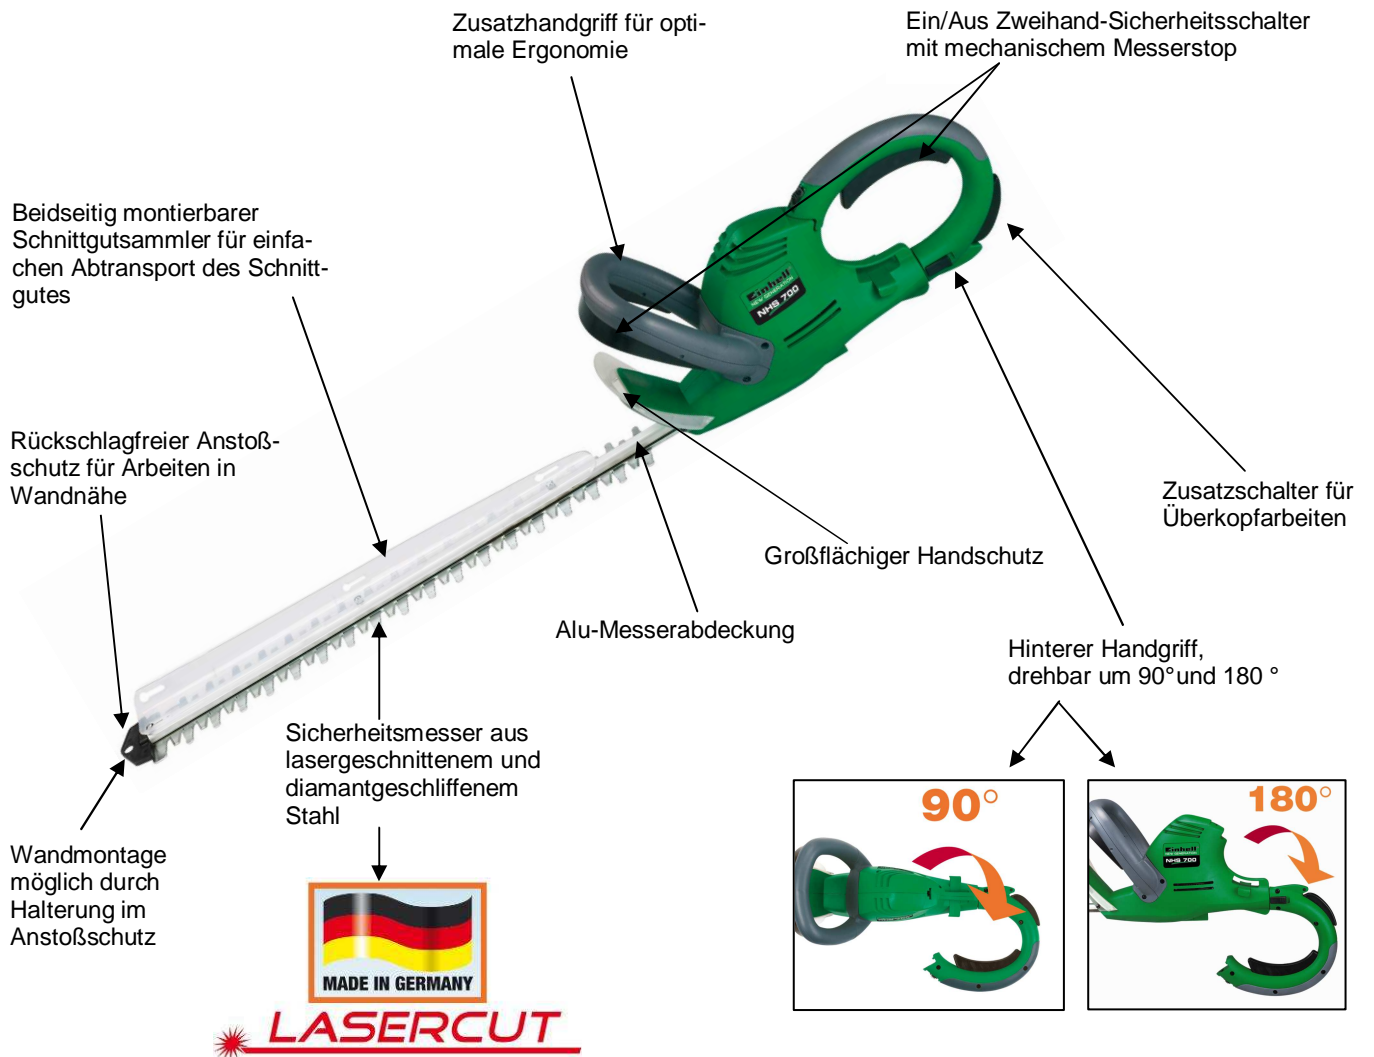

Perfekter Schnitt durch Funktionalität und Präzision!

Einhell[®]
NEW GENERATION

MECHANISCHER MESSERSTOP

Der praktische Helfer, um auch die dichtesten Hecken mühelos zu schneiden. Leise, sichere und einfache Handhabung. Das Antriebssystem bietet hohe Schneidleistung und optimalen Blockierschutz. **Gegenläufige, beidseitig schneidende Sicherheitsmesser aus lasergeschnittenem und diamantgeschliffenem Stahl.** Der Ein/Aus-Zweihand-Sicherheitsschalter gewährleistet sicheres und komfortables Arbeiten. **Der hintere Handgriff kann um 90° und 180° gedreht werden. Somit ist auch in schwierigen Situationen einfachste Handhabung gewährleistet (z. B. bei Schneiden der Hecke „über Kopf“).**

Der auf beiden Seiten zu montierende Schnittgutsammler sorgt bei waagrechtenschnitten für einen einfachen Abtransport des Schnittgutes.

NHS 700 Elektro-Heckenschere

Logistische Daten:

Typ:	NHS 700	VE:	4 Stück
Art.-Nr.:	34.036.70	20`:`:	728 Stück
Ident-Nr.:	01016	40`:`:	1568 Stück
EAN Code:	4006825 529593	40``HC:	1792 Stück
Verpackung:	1440x190x225 mm	Gewicht:	5,5 kg (brutto)

Perfekter Schnitt durch Funktionalität und Präzision!

Einhell®
NEW GENERATION

Merkmale:

- Beidseitig montierbarer Schnittgutsammler
- Zusatzschalter für Überkopparbeiten
- Hinterer Handgriff drehbar bis 180°
- 2-Hand-Sicherheitsschalter mit mechanischem Messerstop <0,5sec
- Gegenläufige, beidseitig schneidende Sicherheitsmesser aus lasergeschnittenem und diamantgeschliffenem Stahl
- Alu-Messerabdeckung
- Stoßschutz mit Halterung für Wandmontage
- stabiler Köcher für Lagerung und Transport (o. Abb.)

Technische Daten:

- Netzanschluss: 230V~50 Hz
- Leistung: 710 Watt
- Schnittlänge: 600 mm
- Schwertlänge: 660 mm
- Zahnabstand: 24 mm
- Schnittstärke max.: 20 mm
- Schnitte pro min.: 3200

Logistische Daten: