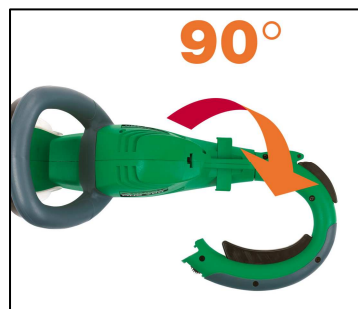

Perfekter Schnitt durch Funktionalität und Präzision!

Einhell[®]
NEW GENERATION

MECHANISCHER MESSERSTOP

Der praktische Helfer, um auch die dichtesten Hecken mühelos zu schneiden. Leise, sichere und einfache Handhabung. Das Antriebssystem bietet hohe Schneidleistung und optimalen Blockierschutz. **Gegenläufige, beidseitig schneidende Sicherheitsmesser aus lasergeschnittenem und diamantgeschliffenem Stahl.** Der Ein/Aus-Zweihand-Sicherheitsschalter gewährleistet sicheres und komfortables Arbeiten. **Der hintere Handgriff kann um 90° und 180° gedreht werden. Somit ist auch in schwierigen Situationen einfachste Handhabung gewährleistet (z. B. bei Schneiden der Hecke „über Kopf“).**

Der auf beiden Seiten zu montierende Schnittgutsammler sorgt bei waagrechtenschnitten für einen einfachen Abtransport des Schnittgutes.

NHS 700 Elektro-Heckenschere

Logistische Daten:

Typ:	NHS 700	VE:	4 Stück
Art.-Nr.:	34.036.70	20`:`:	728 Stück
Ident-Nr.:	01016	40`:`:	1568 Stück
EAN Code:	4006825 529593	40``HC:	1792 Stück
Verpackung:	1440x190x225 mm	Gewicht:	5,5 kg (brutto)

Perfekter Schnitt durch Funktionalität und Präzision!

Einhell®
NEW GENERATION

Merkmale:

- Beidseitig montierbarer Schnittgutsammler
- Zusatzschalter für Überkopparbeiten
- Hinterer Handgriff drehbar bis 180°
- 2-Hand-Sicherheitsschalter mit mechanischem Messerstop <0,5sec
- Gegenläufige, beidseitig schneidende Sicherheitsmesser aus lasergeschnittenem und diamantgeschliffenem Stahl
- Alu-Messerabdeckung
- Stoßschutz mit Halterung für Wandmontage
- stabiler Köcher für Lagerung und Transport (o. Abb.)

Technische Daten:

- Netzanschluss: 230V~50 Hz
- Leistung: 710 Watt
- Schnittlänge: 600 mm
- Schwertlänge: 660 mm
- Zahnabstand: 24 mm
- Schnittstärke max.: 20 mm
- Schnitte pro min.: 3200

Logistische Daten: