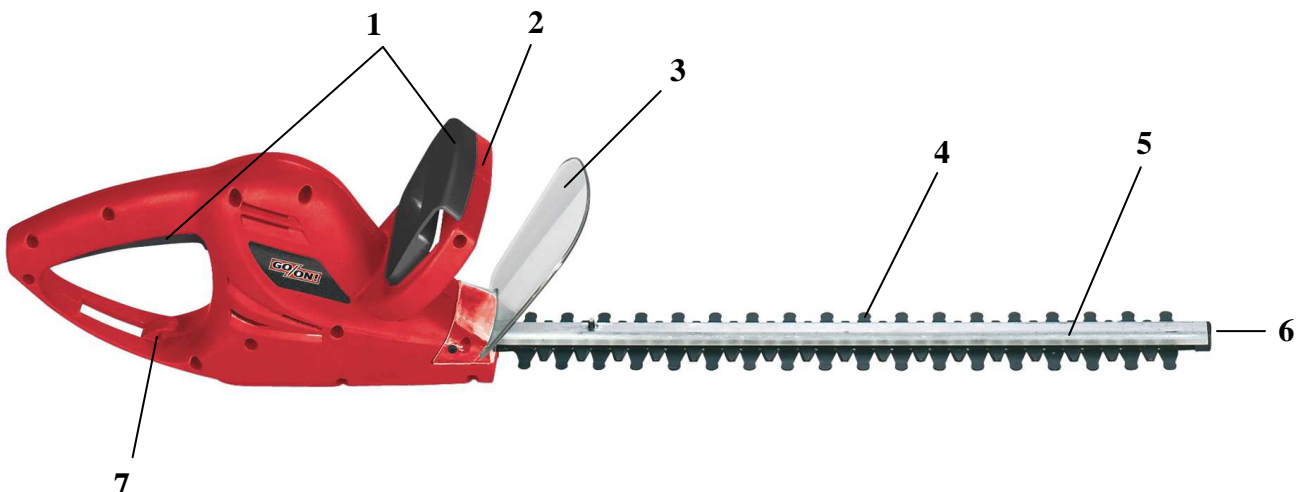

Elektro-Heckenschere EH 550

Art.-Nr.: 34.035.08

EAN-Code: 4333992131398

VE: 4 Stück

Der praktische Helfer, um auch die dichtesten Hecken mühelos zu schneiden. Leise, sichere und umweltfreundliche Handhabung. Das Antriebssystem bietet hohe Schneidleistung und optimalen Blockierschutz. Gegenläufige, beidseitig schneidende Sicherheitsmesser aus präzisionsgeschliffenem Spezialstahl. Ein/Aus-Zweihand-Sicherheitsschalter und großflächiger Handschutz gewährleisten sicheres Arbeiten. Inkl. stabilem Köcher für Lagerung und Transport.

Ausstattung:

- Ein/Aus-Zweihand-Sicherheitsschalter (1)
- Zusatzhandgriff für optimale Ergonomie (2)
- Großflächiger Handschutz (3)
- Gegenläufige, beidseitig schneidende Sicherheitsmesser aus präzisionsgeschliffenem Spezialstahl (4)
- Schwertschutz (o. Abb.)
- Alu-Messerabdeckung (5)
- Stoßschutz (6)
- Kabelzugentlastung (7)
- **2-Hand-Sicherheitsschalter mit Messerstop < 0,5 sec.**
- **Metallgetriebe für hohe Lebensdauer**

Technische Daten:

- Netzanschluss: 230 V ~ 50 Hz
- Leistung: 550 Watt
- Schnittlänge: 46,5 cm
- Schwertlänge: 53 cm
- Zahnabstand: 18 mm
- Schnitte pro min: 3.200
- Gewicht: 3,7 kg
- Verpackungsmaße: 955 x 155 x 185 mm