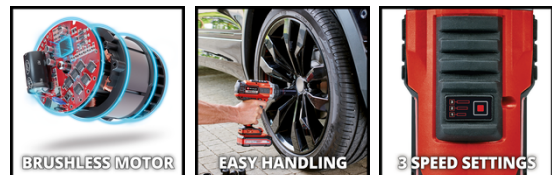

Logistische Daten

- Produktgewicht (kg)	1.99
- Bruttogewicht (kg)	3.24