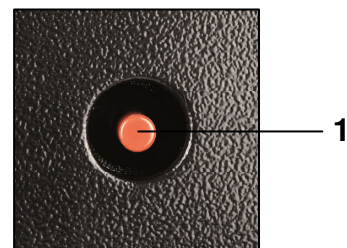

Nationalitäts-Kennzeichen	Kategorie	P(mbar)
AT-DE	I3B/P	50

Gas Düse (1/100 mm)

G30/G31 51/71

Logistische Daten

- Gewicht netto: 10,5 kg
- Gewicht brutto: 12,0 kg
- Verpackungsmaße: 445 x 350 x 770 mm
- EAN-Code: 4006825 547290
- VE: 1 Stück