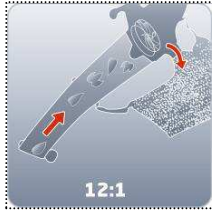

## Elektro-Laubsauger

Ein- / Ausschalter

Aluminium-  
lüfterradElektronische Dreh-  
zahlregulierungVerstellbarer Zu-  
satzhandgriffVerstellbarer  
TragegurtReinigungs-  
klappe mit Sicherheits-  
schalterFangsack mit Sichtfenster  
zur Füllstandskontrollehöhenverstellbare  
Führungsrollen