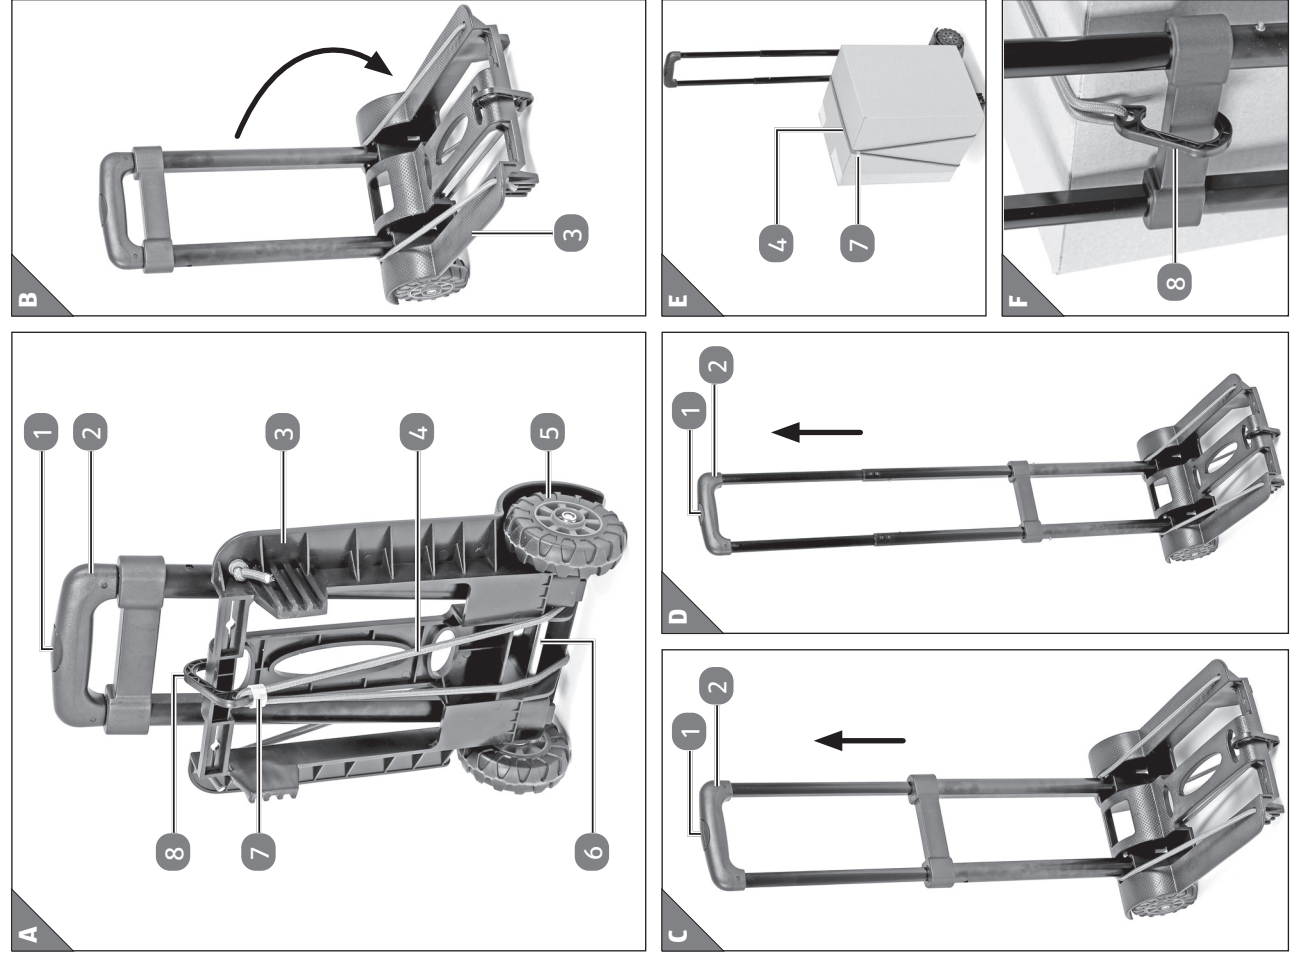

148 mm

148 mm

Contenu de la livraison

Contenu de la livraison

2