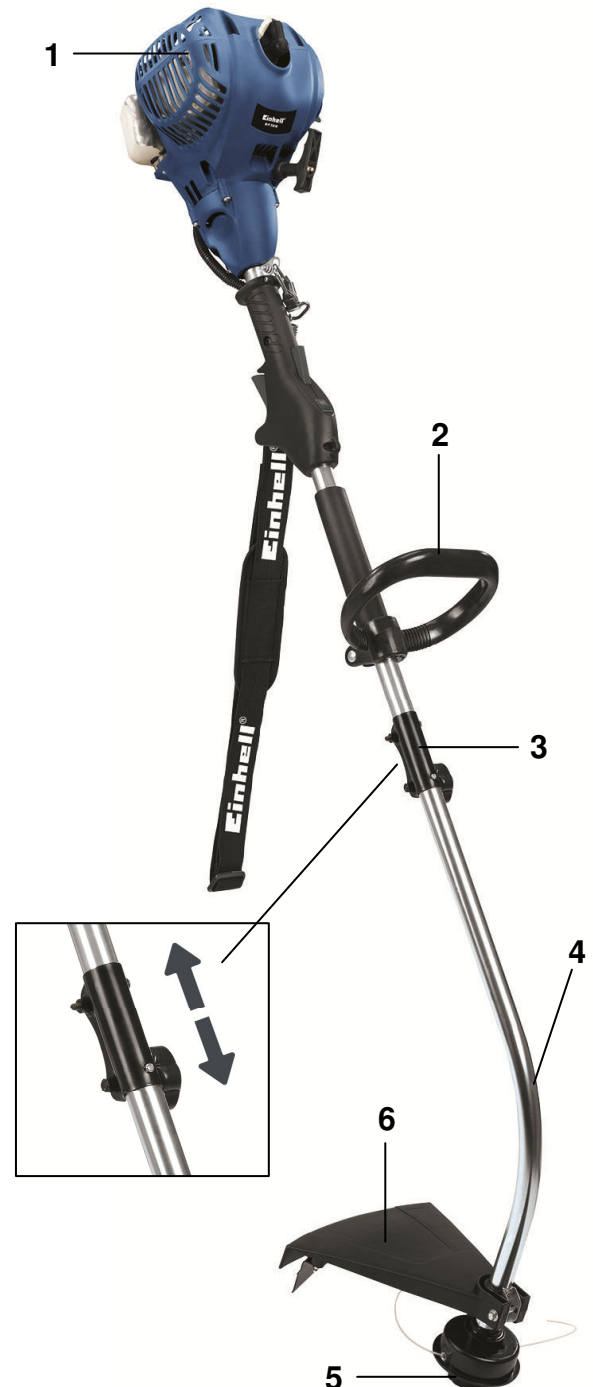

Als Sonderzubehör erhältlich:

- **Ersatzfadenspule** Art.-Nr.: 34.052.20
- Einhell Grey EAN-Code: 4006825558975