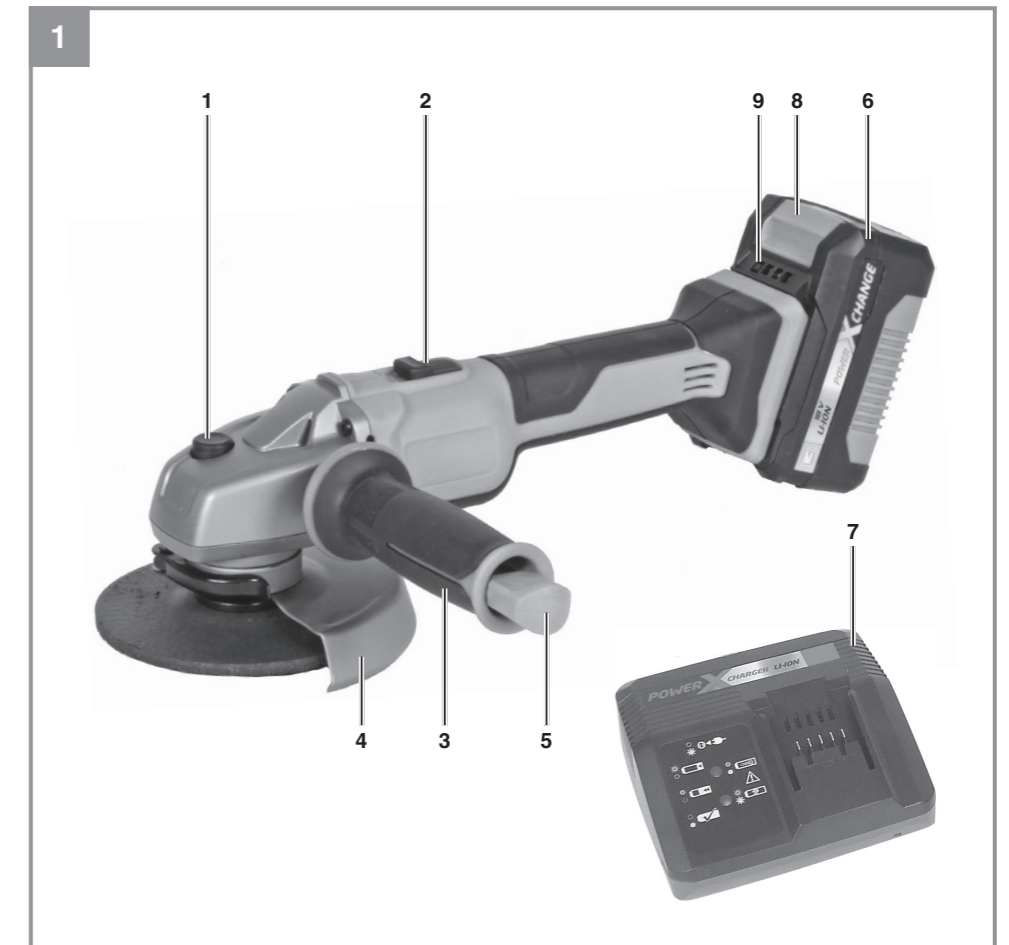

## TE-AG 18/150 Li BL

- D** Originalbetriebsanleitung  
Akku-Winkelschleifer
- PL** Instrukcją oryginalną  
Akumulatorowa szlifierka kątowna
- RUS** Оригинальное руководство по  
эксплуатации  
Угловая шлифовальная машинка  
с аккумулятором
- RO** Instrucțiuni de utilizare originale  
Polizor unghiular cu acumulator
- GR** Πρωτότυπες Οδηγίες χρήσης  
Γωνιακό τριβείο μπαταρίας
- TR** Orijinal Kullanma Talimatı  
Akülü avuç taşlama