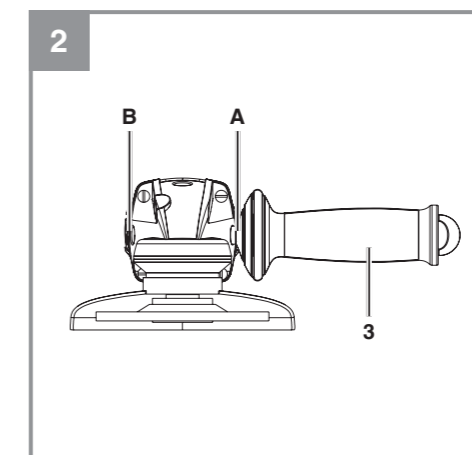

## TE-AG 18/150 Li BL

- D** Originalbetriebsanleitung  
Akku-Winkelschleifer
- PL** Instrukcją oryginalną  
Akumulatorowa szlifierka kątowna
- RUS** Оригинальное руководство по  
эксплуатации  
Угловая шлифовальная машинка  
с аккумулятором
- RO** Instrucțiuni de utilizare originale  
Polizor unghiular cu acumulator
- GR** Πρωτότυπες Οδηγίες χρήσης  
Γωνιακό τριβείο μπαταρίας
- TR** Orijinal Kullanma Talimatı  
Akülü avuç taşlama