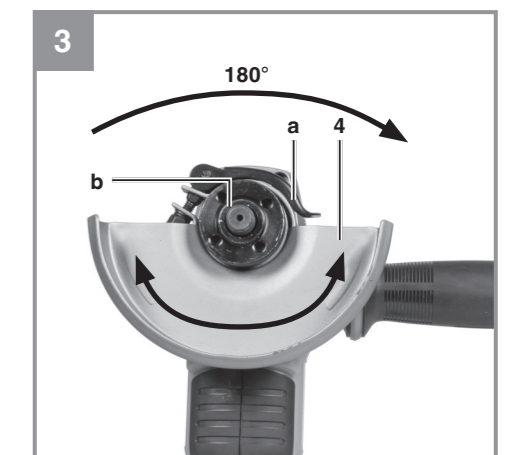

## TE-AG 18/150 Li BL

- D** Originalbetriebsanleitung  
Akku-Winkelschleifer
- PL** Instrukcją oryginalną  
Akumulatorowa szlifierka kątowna
- RUS** Оригинальное руководство по  
эксплуатации  
Угловая шлифовальная машинка  
с аккумулятором
- RO** Instrucțiuni de utilizare originale  
Polizor unghiular cu acumulator
- GR** Πρωτότυπες Οδηγίες χρήσης  
Γωνιακό τριβείο μπαταρίας
- TR** Orijinal Kullanma Talimatı  
Akülü avuç taşlama