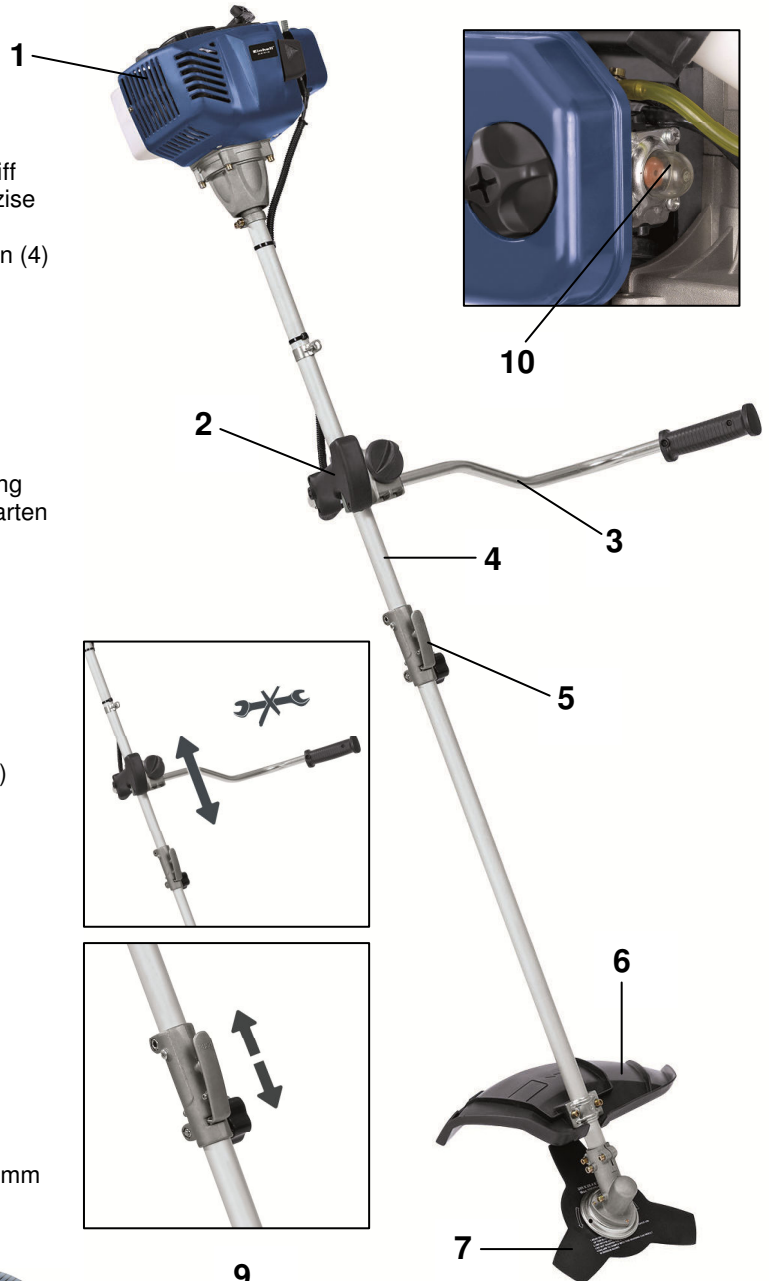

Einhell

BLUE

BG-BC 43/1 AS Benzin-Sense

Art.-Nr. 34.019.70

Ausstattung

- Hochwertiger 2-Takt Motor (1)
- Handgriff mit allen Bedienelementen (2)
- Werkzeuglos, universell einstellbarer Zweihandgriff (Bikehandle) aus Aluminium für einfache und präzise Führung des Gerätes (3)
- Alurohrführungsholm für ermüdungsfreies Arbeiten (4)
- Mit Split Schaft für einfachen Transport und platzsparende Aufbewahrung (5)
- Messerschutzhaube (6)
- 3-Zahn-Messer (7)
- Doppelfadenspule mit Tippautomatik (8)
- Komfort-Tragegurt (9)
- Quick Start System: Gut erreichbarer Primer (10) (manuelle Kraftstoffpumpe), Elektronische Zündung und Auto Choke zum schnellen und einfachen Starten
- Anti-Vibrations-Funktion
- Beidseitig gelagerte Kurbelwelle
- Fliehkraftkupplung für Schneidwerkzeug

Technische Daten

- | | |
|------------------------------|------------------|
| ■ Leistung: | 1,25 kW (1,7 PS) |
| ■ Motor: | 2-Takt |
| ■ Hubraum: | 42,7 ccm |
| ■ Schnittbreite Doppelfaden: | 42 cm |
| ■ Fadenlänge: | 4 m |
| ■ Faden-Ø: | 2,4 mm |
| ■ Schnittbreite Messer: | 25,5 cm |
| ■ Benzintankinhalt: | 1 l |
| ■ Produktgewicht: | 8,94 kg |

Logistische Daten

- | | |
|--------------------|--------------------|
| ■ Gewicht netto: | 9,1 kg |
| ■ Gewicht brutto: | 10,3 kg |
| ■ Verpackungsmaße: | 990 x 330 x 315 mm |
| ■ EAN-Code: | 4006825582543 |
| ■ VE: | 1 Stück |

Als Sonderzubehör erhältlich:

- | | |
|------------------------------|-------------------------|
| Ersatzmesser (3-Zahn) | Art.-Nr.: 34.049.95 |
| Einhell Grey | EAN-Code: 4006825560220 |
| Ersatzfadenspule | Art.-Nr.: 34.050.86 |
| Einhell Grey | EAN-Code: 4006825546019 |