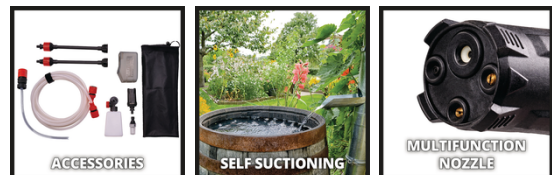

Logistische Daten

- Produktgewicht (kg)	1.52
- Bruttogewicht (kg)	3.52
- Maße Einzelverpackung	300 x 130 x 380 mm
- Stück pro Exportkarton	4 STK
- Bruttogewicht Exportkarton	14.6 kg
- Maße Exportkarton	615 x 410 x 280 mm
- Containermengen (20"/40"/40"HC)	1428 | 2856 | 3672