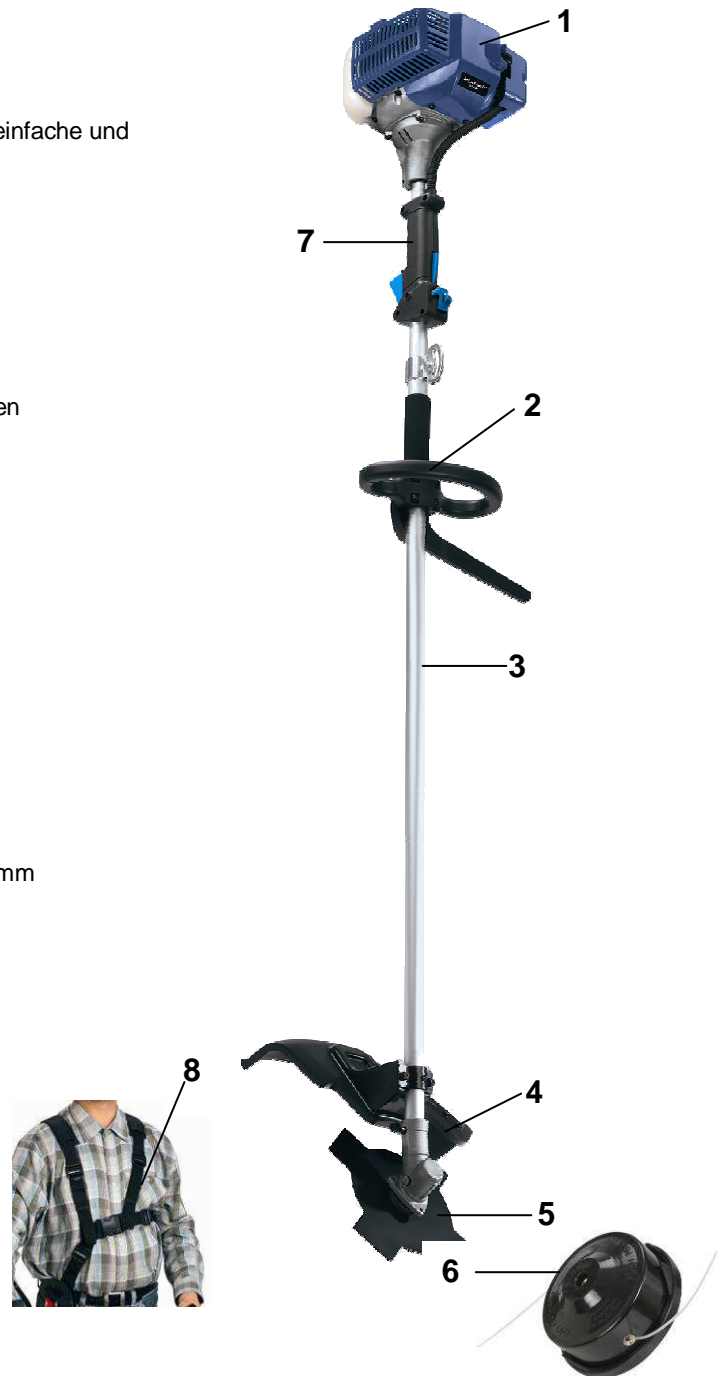

Einhell

BLUE

BG-BC 41 Benzin-Sense

Art.-Nr. 34.017.41

Die kraftvolle Benzin-Sense mit P-Handle ist einfach zu bedienen und zu warten. Sie eignet sich mit dem P-Handle, dem Doppelfaden und dem 4-Zahn-Messer hervorragend zum Rasenkanten trimmen, für professionelle Ausputzarbeiten und Flächenarbeiten in zähem Unkraut.

Ausstattung

- Hochwertiger 2-Takt Motor (1)
- Universell einstellbare P-Handle (2) aus Aluminium für einfache und präzise Führung des Gerätes
- Alurohrführungsholm für ermüdungsfreies Arbeiten (3)
- Messerschutzhäube (4)
- 4-Zahn-Messer (5)
- Doppelfadenspule mit Tippautomatik (6)
- Handgriff mit allen Bedienelementen (7)
- **Komfort-Tragegurt (8)**
- Quick Start System für einfaches Starten
- Elektronische Zündung
- Primer (manuelle Kraftstoffpumpe) zum schnellen Starten
- Beidseitig gelagerte Kurbelwelle
- Fliehkraftkupplung für Schneidwerkzeug

Technische Daten

- Leistung: 1,4 kW / 1,9 PS
- Motor: 2-Takt
- Hubraum: 41 ccm
- Schnittbreite Doppelfaden: 41 cm
- Fadenlänge: 8 m
- Faden-Ø: 2 mm
- Schnittbreite Messer: 23 cm
- Benzintankinhalt: 0,8 l
- Gewicht netto: 7 kg
- Gewicht brutto: 11,5 kg
- Verpackungsmaße: 1.850 x 270 x 280/150 mm
- EAN-Code: 4006825 547504
- VE: 1 Stück

Als Sonderzubehör erhältlich:

Ersatzmesser Art.-Nr.: 34.050.81
4 Zahn EAN-Code: 4006825 546026

Ersatzfadenspule Art.-Nr.: 34.050.86
2,4 mm EAN-Code: 4006825 546019