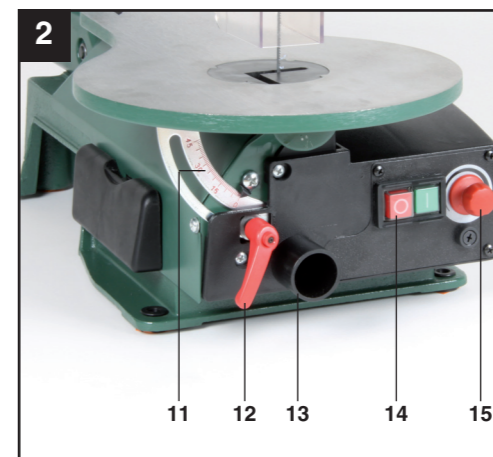

DE/AT/CH Bedienungs- und Sicherheitshinweise

Seite 6

NL Bedienings- en veiligheidsinstructies

Pagina 20

CE

IAN: 67036 PDKS 120 A2  
Einhell Germany AG  
Wiesenweg 22  
D-94405 Landau/Isar

Stand der Informationen · Stand van de Informatie:  
05/2011 · Ident.-No.: 43.090.20 052011 - DE AT NL