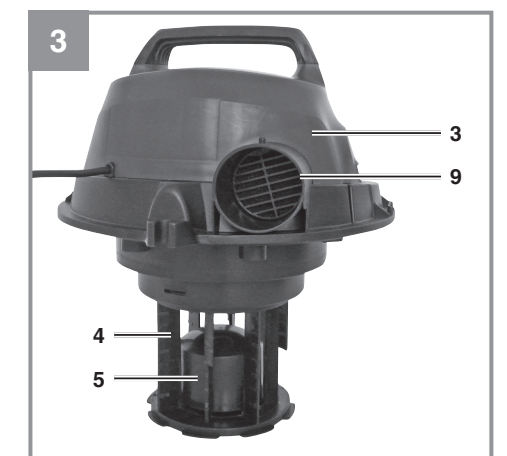

## TC-VC 1820 S

DK/ Original betjeningsvejledning  
N Våd-/tørsuger

S Original-bruksanvisning  
Våt- och torrsugare

FIN Alkuperäiskäyttöohje  
Märkä-kuivaimuri

3 CE

Art.-Nr.: 23.421.66

I.-Nr.: 11027

EH 05/2017 (01)