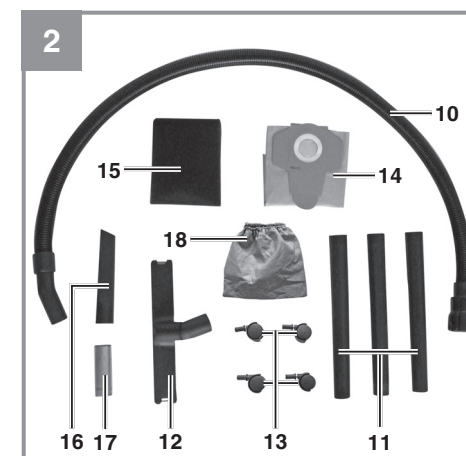

## TC-VC 1820 S

DK/ Original betjeningsvejledning  
N Våd-/tørsuger

S Original-bruksanvisning  
Våt- och torrsugare

FIN Alkuperäiskäyttöohje  
Märkä-kuivaimuri

3 CE

Art.-Nr.: 23.421.66

I.-Nr.: 11027

EH 05/2017 (01)