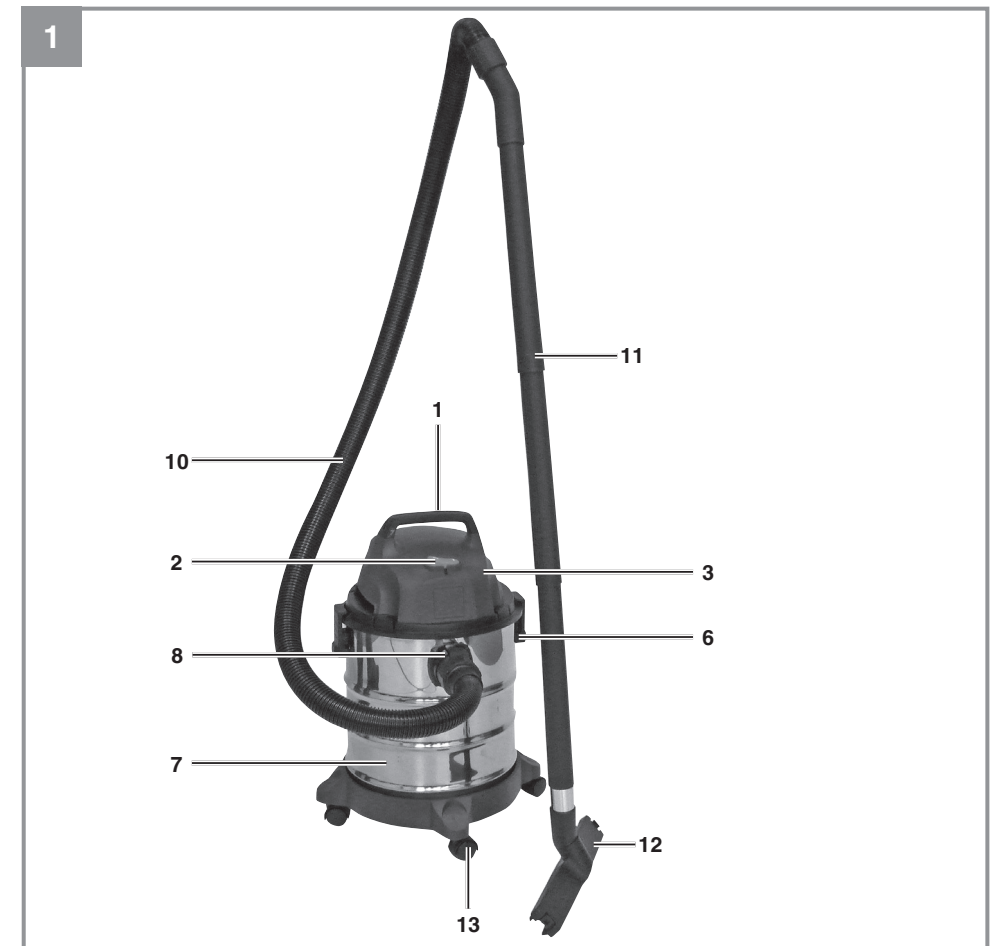

## TC-VC 1820 S

DK/ Original betjeningsvejledning  
N Våd-/tørsuger

S Original-bruksanvisning  
Våt- och torrsugare

FIN Alkuperäiskäyttöohje  
Märkä-kuivaimuri

3 CE

Art.-Nr.: 23.421.66

I.-Nr.: 11027

EH 05/2017 (01)