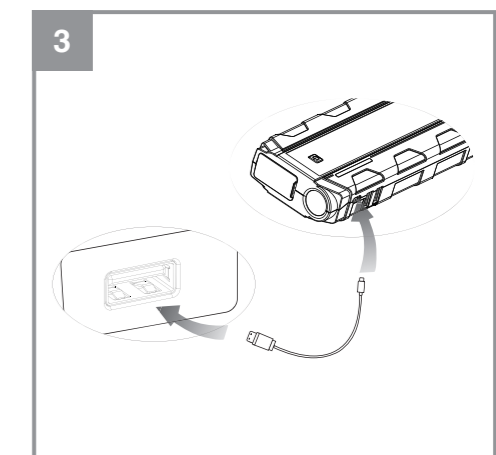

Einhell

CE-JS 8

D Originalbetriebsanleitung
Fremdstarter – Energiestation

PL Instrukcją oryginalną
Urządzenie rozruchowe – Stacja
zasilająca

RUS Оригинальное руководство по
эксплуатации
Внешний аккумулятор – Узел
электропитания

RO Instrucțiuni de utilizare originale
Starter auto – Stație de energie

GR Πρωτότυπες Οδηγίες χρήσης
Βοηθητική εξωτερική εκκίνηση -
μονάδα ενέργειας

Art.-Nr.: 10.915.11

I.-Nr.: 11017

EH 02/2018 (01)

- 2 -