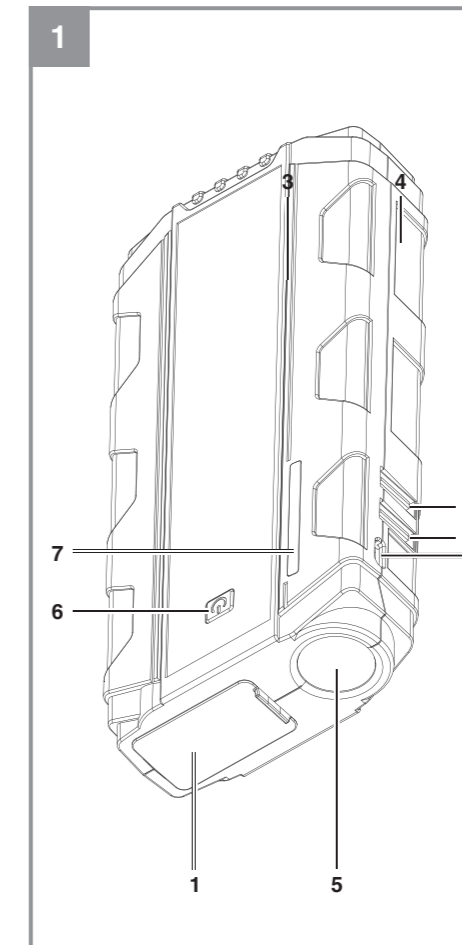

Einhell

CE-JS 8

D Originalbetriebsanleitung
Fremdstarter – Energiestation

PL Instrukcją oryginalną
Urządzenie rozruchowe – Stacja
zasilająca

RUS Оригинальное руководство по
эксплуатации
Внешний аккумулятор – Узел
электропитания

RO Instrucțiuni de utilizare originale
Starter auto – Stație de energie

GR Πρωτότυπες Οδηγίες χρήσης
Βοηθητική εξωτερική εκκίνηση -
μονάδα ενέργειας

Art.-Nr.: 10.915.11

I.-Nr.: 11017

EH 02/2018 (01)

- 2 -