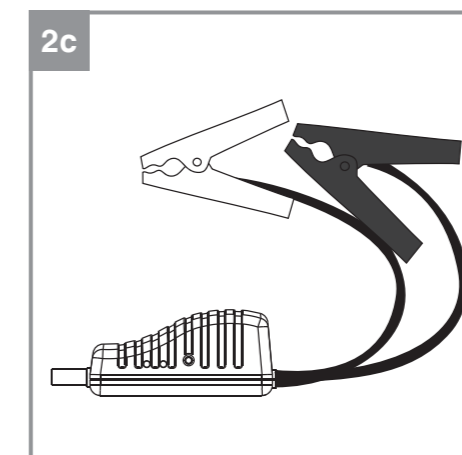

Einhell

CE-JS 8

D Originalbetriebsanleitung
Fremdstarter – Energiestation

PL Instrukcją oryginalną
Urządzenie rozruchowe – Stacja
zasilająca

RUS Оригинальное руководство по
эксплуатации
Внешний аккумулятор – Узел
электропитания

RO Instrucțiuni de utilizare originale
Starter auto – Stație de energie

GR Πρωτότυπες Οδηγίες χρήσης
Βοηθητική εξωτερική εκκίνηση -
μονάδα ενέργειας

Art.-Nr.: 10.915.11

I.-Nr.: 11017

EH 02/2018 (01)

- 2 -