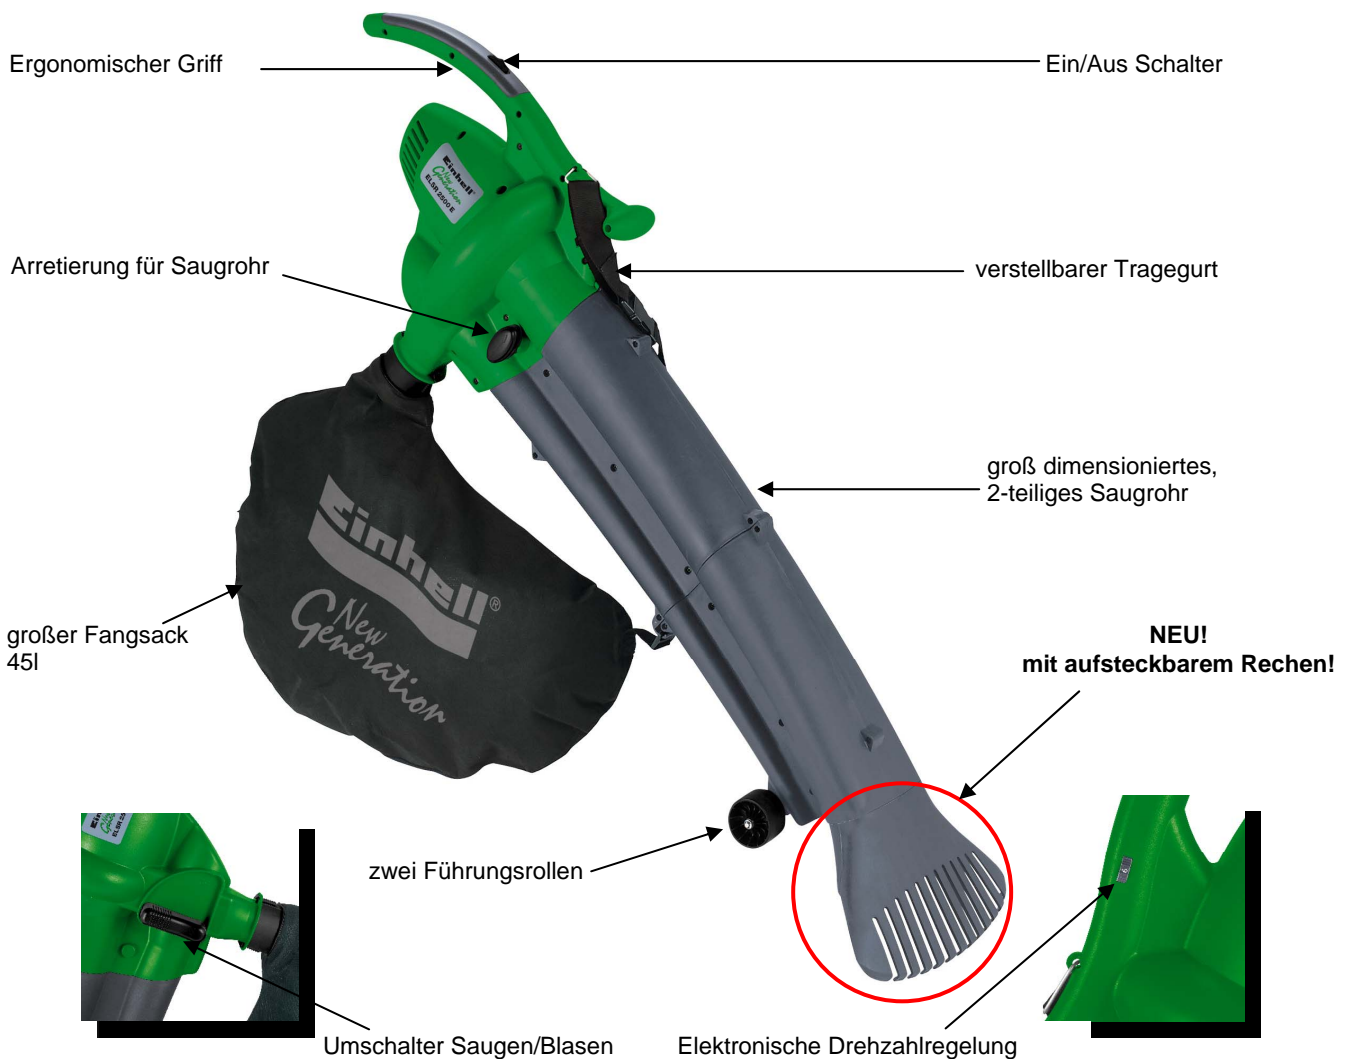

Sauberkeit im Garten und rund ums Haus!

Merkmale:

- **Einzigartig: mit aufsteckbarem Rechen**
- Saug- und Blasfunktion
- Integriertes Häckselwerk
- Elektronisch regelbare Drehzahl
- Verstellbarer Tragegurt
- Großer Fangsack 45 l

Technische Daten

- Netzanschluss: 230V~50 Hz
- Leistung: 2500 Watt
- Blas-Luftstrom: 100-270 km/h
- Saugleistung: 13 m³/min
- Drehzahl: 4000-13000 min-1

Logistische Daten:

Typ:	ELSR 2500 E	Gerät:	Elektro-Laubsauger
Art.-Nr.:	34.330.90	VE:	1 Stück
Ident-Nr.:	01014	20°:	320 Stück
EAN Code:	4006825506266	40°:	680 Stück
Verpackung:	480x315x500 mm	Gewicht:	7,3 kg (brutto)