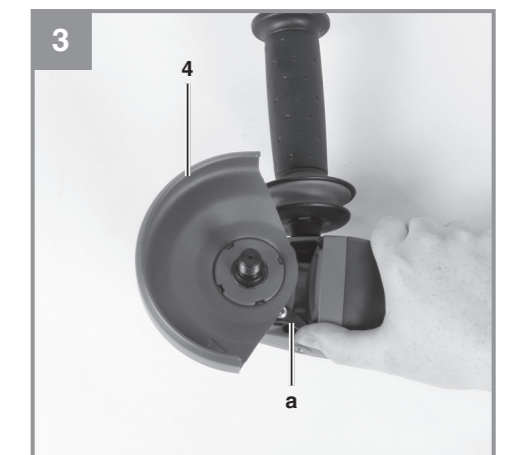

Einhell[®]

TP-AG 1275

D Originalbetriebsanleitung
Winkelschleifer

7 **CE**

EH 01/2012 (01)

Art.-Nr.: 44.309.00

I.-Nr.: 11012