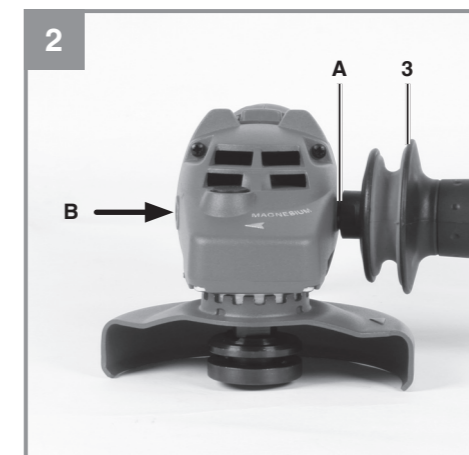

Einhell[®]

TP-AG 1275

D Originalbetriebsanleitung
Winkelschleifer

7 **CE**

EH 01/2012 (01)

Art.-Nr.: 44.309.00

I.-Nr.: 11012