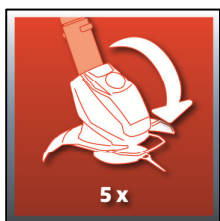

Logistische Daten

- Gewicht netto: 2,6 kg
- Gewicht brutto: 3,3 kg
- Verpackungsmaße: 982 x 200 x 120 mm
- EAN-Code: 4006825 588248
- VE: 4 Stück