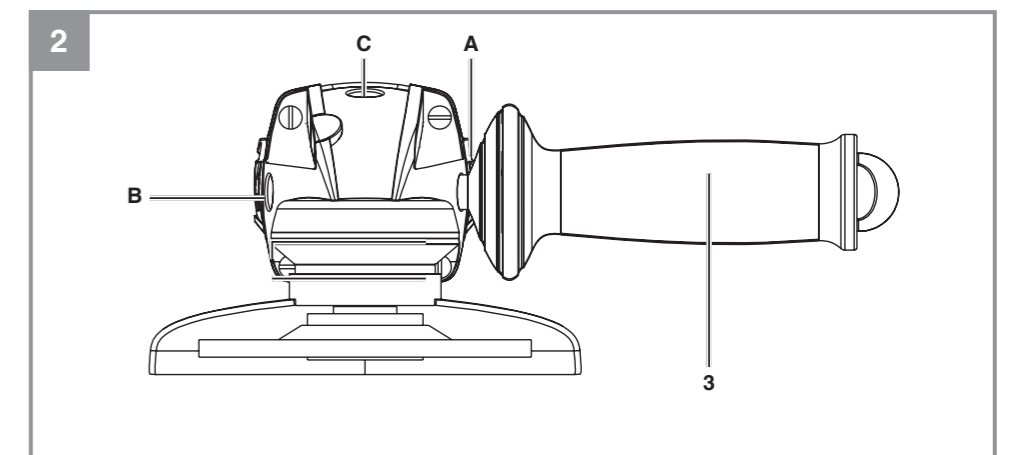

## TE-AG 125 CE

- D** Originalbetriebsanleitung  
Winkelschleifer
- F** Mode d'emploi d'origine  
Meuleuse d'angle
- I** Istruzioni per l'uso originali  
Smerigliatrice angolare
- NL** Originele handleiding  
Haakse slijper
- E** Manual de instrucciones original  
Amoladora angular
- P** Manual de instruções original  
Rebarbadora