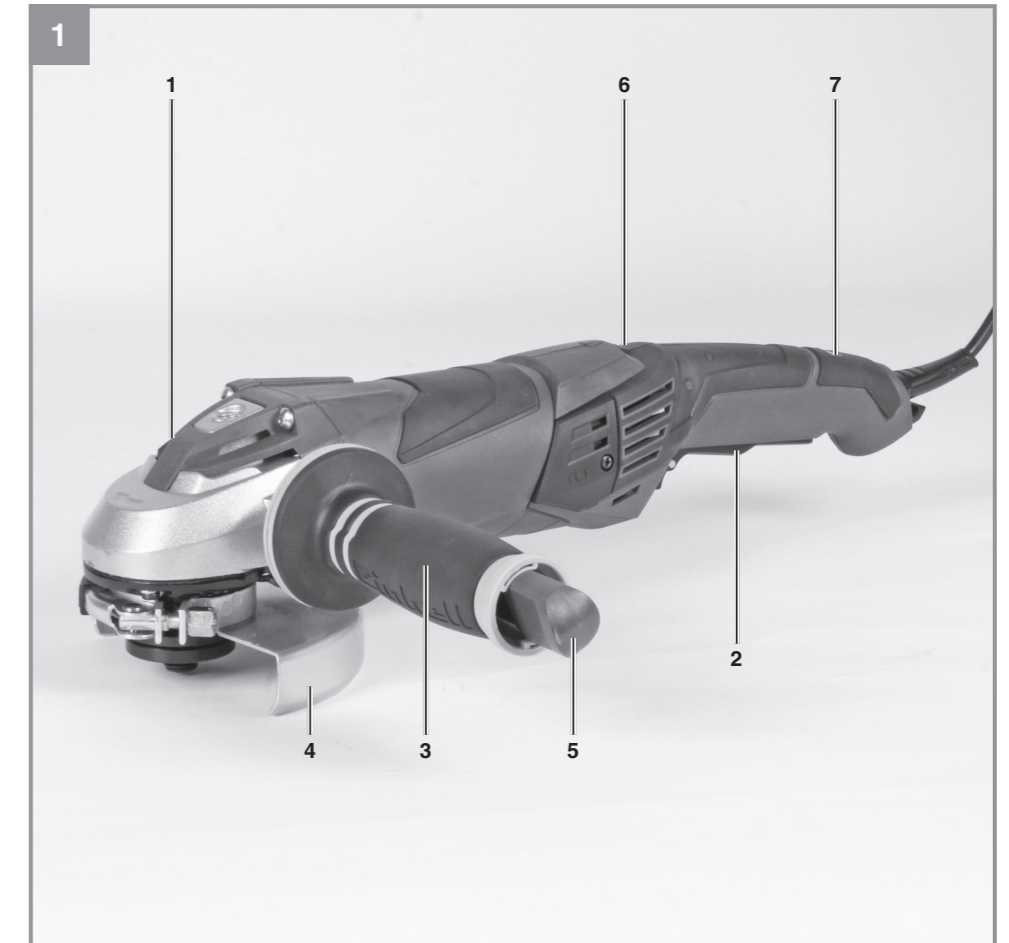

## TE-AG 125 CE

- D** Originalbetriebsanleitung  
Winkelschleifer
- F** Mode d'emploi d'origine  
Meuleuse d'angle
- I** Istruzioni per l'uso originali  
Smerigliatrice angolare
- NL** Originele handleiding  
Haakse slijper
- E** Manual de instrucciones original  
Amoladora angular
- P** Manual de instruções original  
Rebarbadora