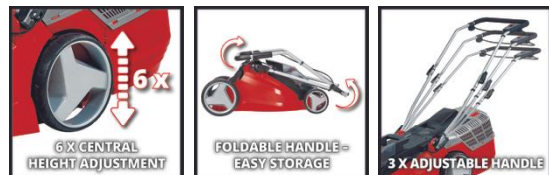

Der Akku-Rasenmäher GE-CM 43 Li M ist ein sehr hochwertiges, zuverlässiges und äußerst leistungsstarkes Gerät für die kabellose Pflege größerer Rasenflächen. Durch das neue Power X-Change Batteriesystem von Einhell verfügt der Rasenmäher über zwei starke 18 V Akkus mit 4,0 Ah, für ausgedehnte Einsätze ohne lästiges Stromkabel. Die sechsstufige zentrale Schnitthöhenverstellung erlaubt die einfache, individuelle Einstellung der Schnitthöhe. Zusätzlich ermöglicht ein Mulchkeil das feine Zerkleinern des Mähguts, welches dann gleichmäßig auf dem Rasen verteilt wird und damit zusätzlich den Rasen düngt.

Ausstattung

- TWIN-PACK Technologie: 2x18V Power X-Change Akkus - mehr Power
- Bürstenloser Motor - mehr Power und längere Laufzeit
- 6-stufige zentrale Schnitthöhenverstellung (25-75mm)
- 3-fach höhenverstellbarer Führungsholm
- Praktisches Verstauen dank klappbarem Führungsholm
- Integrierter Tragegriff zum einfachen Transport
- Highwheeler - Rasenschonende, großflächige Räder
- Grasfangbox mit Füllstandsanzeige
- Hochwertiges, schlagzähes Kunststoffgehäuse
- Mulchkit im Lieferumfang enthalten
- Empfohlen für Rasenflächen bis 600 m²
- Lieferung mit 2x 4,0Ah PXC Akku und 2x Schnellladegerät

Technische Daten

- Akku 18 V (2x) | 4000 mAh | Li-Ion
- Ladezeit 75min
- Schnittbreite 43 cm
- Schnitthöhenverstellung 6 | 25/35/45/55/65/75 mm | Zentral
- Fangbehältervolumen 63 L
- Raddurchmesser vorne 160 mm
- Raddurchmesser hinten 250 mm